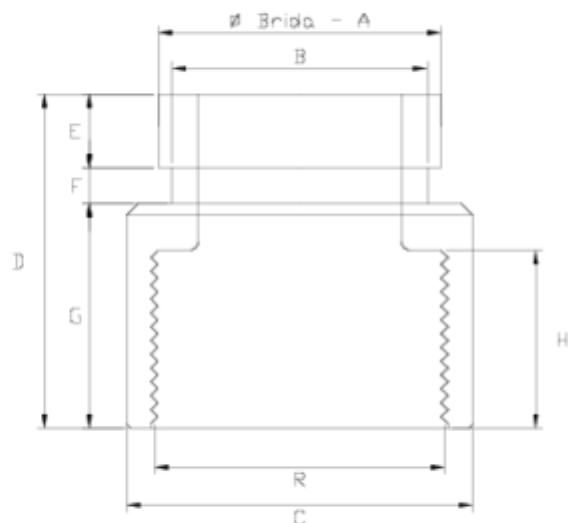

Raccords Netvitc®

Sortie taraudée

ITEM 085

RÉFÉRENCE	DESCRIPTION	Poids net	Volume (m ³)	Poids brut	Unités par lot
110N006	MANGUITO NETVITC SALIDA RH 1 1/2"	0,11463	0,00892	2,48	20
110N007	MANGUITO NETVITC SALIDA RH 2"	0,17563	0,00892	3,7	20
110N008	MANGUITO NETVITC SALIDA RH 2 1/2"	0,22463	0,01553	4,68	20
110N009	MANGUITO NETVITC SALIDA RH 3"	0,432365	0,02457	9,21	20
110N010	MANGUITO NETVITC SALIDA RH 4"	0,6432	0,03129	7,005	10

ITEM 085 | Sortie taraudée

CÓDIGO	f BRIDA- A	R	PESO (g)	B	C	D	E	F	G	H	PN	MEDIDA
10n06	1 1/2"	1 1/2"	96	45	63	66	16	8	40	31	PN10	BSP
10n07	2"	2"	169	56	75	72	16	8	48	34	PN10	BSP
10n08	2 1/2"	2 1/2"	240	72	90	76	16	8	52	38	PN10	BSP
10n09	3"	3"	335	83	110	88	16	11	62	46	PN10	BSP
10n10	4"	4"	630	110	131	105	16	11	77	43	PN10	BSP