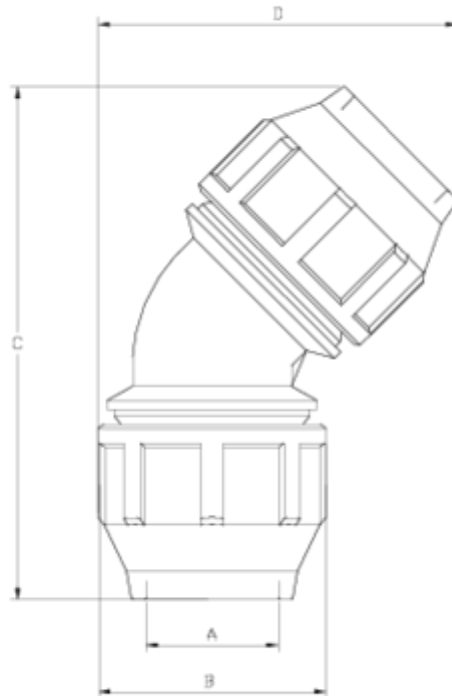

## Raccords PP pour tube polyéthylène

# COUDE 45° BOUCHES ÉGALES

## ITEM 846

RÉFÉRENCE	DESCRIPTION	Poids net	Volume (m <sup>3</sup> )	Poids brut	Unités par lot
1012346	CODO 45° BOCAS IGUALES 75	0,63	0,03129	2,9738	4
1012347	CODO 45° BOCAS IGUALES 90	2,6831	0,03129	5,82	2
1012348	CODO 45° BOCAS IGUALES 110	3,5579	0,04460	7,8457	2

## ITEM 846 | COUDE 45° BOUCHES ÉGALES

Código	f tubo	Peso (g)	A	B	C	D	PN	MEDIDA
12346	75	1485	77	133	300	196	PN10	MÉTRICO
12347	90	2450	92	159	357	250	PN10	MÉTRICO
12348	110	3540	112	183	385	300	PN10	MÉTRICO