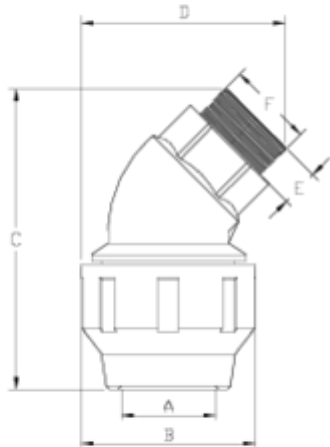

## Raccords PP pour tube polyéthylène

## ITEM 845

RÉFÉRENCE	DESCRIPTION	Poids net	Volume (m <sup>3</sup> )	Poids brut	Unités par lot
1012356	CODO 45° ROSCA MACHO 75-2 1/2"	0,9578	0,02243	4,245	4
1012357	CODO 45° ROSACA MACHO 90-3"	1,4981	0,03129	3,5692	2
1012358	CODO 45° ROSACA MACHO 110-4"	2,1504	0,03129	4,8738	2

## ITEM 845 | COUDE 45° FILETÉ

Código	f tubo - F	Peso (g)	A	B	C	D	E	PN	TIPO ROSCA
12356	75 - 2 1/2"	960	77	133	220	170	30	PN10	BSP
12357	90 - 3"	1650	92	159	270	190	35	PN10	BSP
12358	110 - 4"	2320	112	183	305	215	41	PN10	BSP