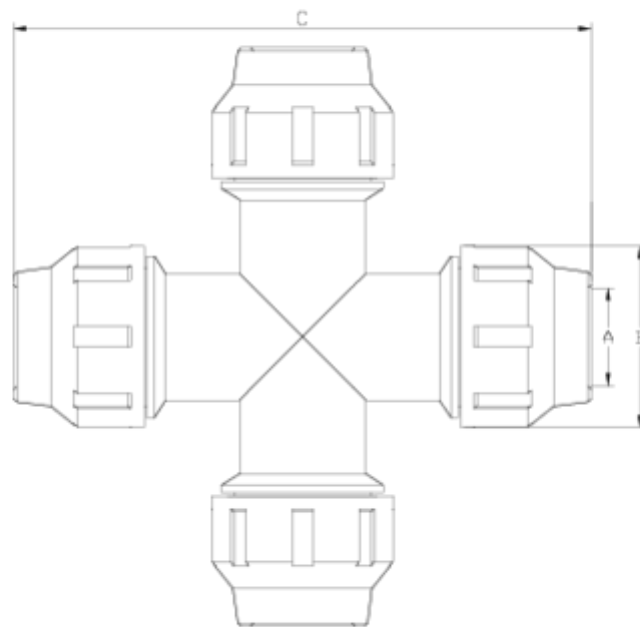

Raccords PP pour tube polyéthylène

Croix 90° bouches égales

ITEM 547

RÉFÉRENCE	DESCRIPTION	Poids net	Volume (m ³)	Poids brut	Unités par lot
1012250	CRUZ 90° B/I 20	0,187487	0,02244	3,3	15
1012251	CRUZ 90° B/I 25	0,282153	0,03129	4,8045	15
1012252	CRUZ 90° B/I 32	0,41272	0,03682	6,74	15

ITEM 547 | Croix 90° bouches égales

Código	f tubo	Peso (g)	A	B	C	PN	MEDIDA
12250	20	152	21	46	167	PN16	MÉTRICO
12251	25	252	26	55	182	PN16	MÉTRICO
12252	32	378	33	64	198	PN16	MÉTRICO

Documentation Produit