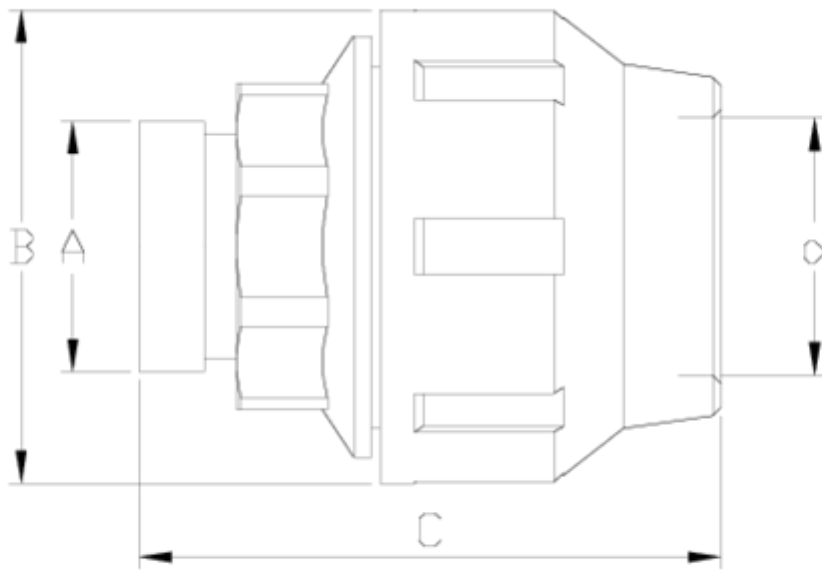

Raccords PP pour tube polyéthylène

Raccord Netvitc

ITEM 102

RÉFÉRENCE	DESCRIPTION	Poids net	Volume (m ³)	Poids brut	Unités par lot
1012195	ENLACE NETVITC FITTING 63	0,443218	0,04460	13,14	28
1012197	ENLACE NETVITC FITTING 90	1,336	0,03129	7,264	5
1012198	ENLACE NETVITC FITTING 110	1,8369	0,02244	4,205	2

ITEM 102 | Raccord Netvitc

Código	d - A	Peso (g)	B	C	PN	MEDIDA
12195	63 - 2"	486	109	138	PN16	MÉTRICO
12197	90 - 3"	1336	159	186	PN10	MÉTRICO
12198	110 - 4"	1954	183	197	PN10	MÉTRICO

Documentation Produit