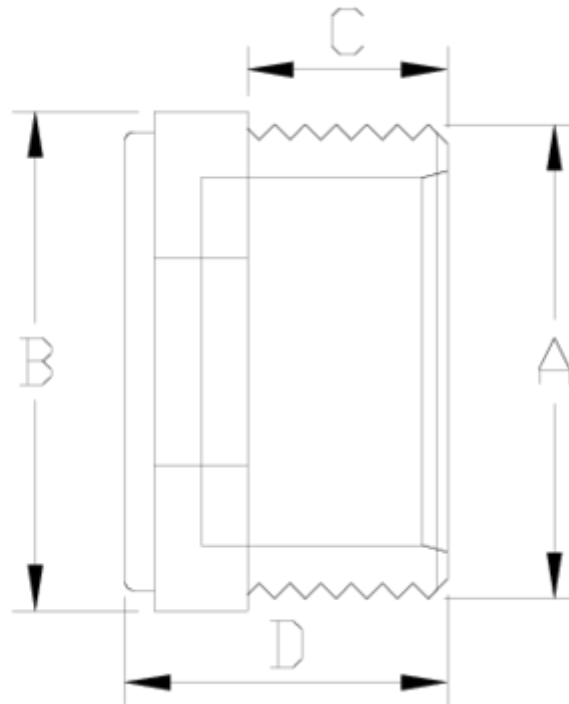

Raccords PVC-U pression

Bouchon fileté - série blanche

ITEM 440

RÉFÉRENCE	DESCRIPTION	Poids net	Volume (m ³)	Poids brut	Unités par lot
1002850	TAPON R/MACHO 1/2" BLANCO	0,0094	0,00472	0,894	80
1002851	TAPON R/MACHO 3/4" BLANCO	0,015	0,00472	1,168	70
1002852	TAPON R/MACHO 1" BLANCO	0,0244	0,00472	1,185	45
1002853	TAPON R/MACHO 1 1/4" BLANCO	0,0407	0,00891	2,642	60
1002854	TAPON R/MACHO 1 1/2" BLANCO	0,0587	0,00891	2,935	50
1002855	TAPON R/MACHO 2" BLANCO	0,112	0,01553	5,04	45

ITEM 440 | Bouchon fileté - série blanche

Codigo	A	Peso (g)	B	C	D	PN	ROSCA
02850	1/2"	14	29	14	31	PN10	BSP
02851	3/4"	19	34	16	32	PN10	BSP
02852	1"	33	44	19	35	PN10	BSP
02853	1 1/4"	38	47	21	38	PN10	BSP
02854	1 1/2"	47	55	21	40	PN10	BSP
02855	2"	80	69	26	46	PN10	BSP