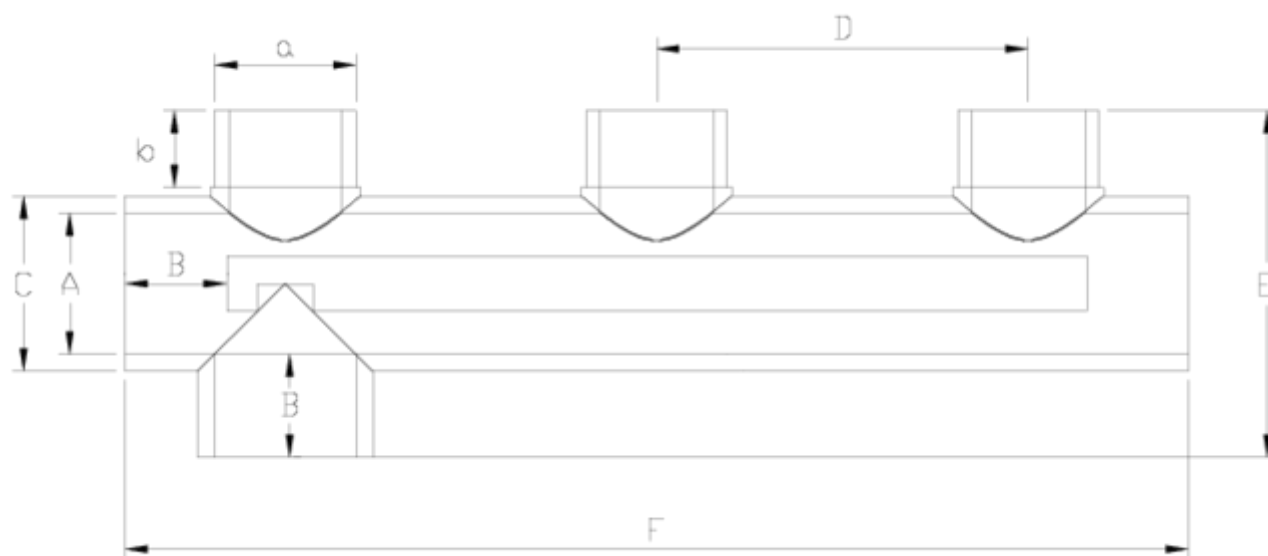

## Raccords PVC-U pression

# Collecteur 3 entrées B/latérale à coller - série blanche ITEM 630

RÉFÉRENCE	DESCRIPTION	Poids net	Volume (m <sup>3</sup> )	Poids brut	Unités par lot
1001283	COLECTOR 3VIAS B/LATERAL ENC 32 BLANCO	0,47	0,04460	5,3658	10
1001285	COLECTOR 3VIAS B/LATERAL ENC 50 BLANCO	1,085	0,01553	3,504	4
1001286	COLECTOR 3VIAS B/LATERAL ENC 63 BLANCO	1,101	0,04460	5,0698	4
1001450	COLECTOR 3 VÍAS B/LATERAL ENC-ENC HEMBRA PVC BLANCO 50	0	0,02243	0	4
1001451	COLECTOR 3 VÍAS B/LATERAL ENC-ENC HEMBRA PVC BLANCO 63	0	0,04460	0	4

## ITEM 630 | Collecteur 3 entrées B/latérale à coller - série blanche

Código	A-a	Peso (g)	b	B	C	D	E	F	PN	MEDIDA
01283	32	470	21	22	40	115	88	308	PN16	MÉTRICO
01285	50	677	21	34	61	131	123	393	PN16	MÉTRICO
01286	63	1143	26	38	75	165	151	460	PN16	MÉTRICO