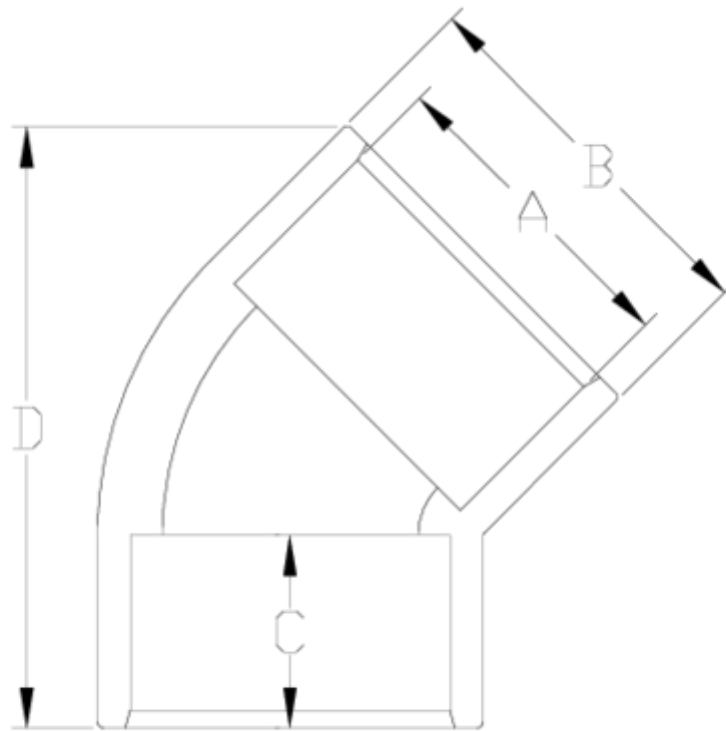

Raccords PVC-U pression

Coude 45° à coller

ITEM 006

RÉFÉRENCE	DESCRIPTION	Poids net	Volume (m ³)	Poids brut	Unités par lot
1001013	CODO 45° 25	0,026526	0,00892	2,84	100
1001014	CODO 45° 32	0,042983	0,01553	4,625	100
1001015	CODO 45° 40	0,071655	0,03129	8,455	110
1001016	CODO 45° 50	0,117765	0,04717	13,596	110
1001017	CODO 45° 63	0,207585	0,04717	12,059	55
1001018	CODO 45° 75	0,361806	0,04879	12,52	33
1001019	CODO 45° 90	0,640913	0,04117	10,895	16
1001020	CODO 45° 110	0,912133	0,04717	11,586	12
1001021	CODO 45° 125	1,1935	0,03648	7,755	6
1001022	CODO 45° 140	2,097417	0,06150	13,505	6
1001023	CODO 45° 160	2,101175	0,04880	8,98	4
1001024	CODO 45° 200	3,471	0,04460	8,509	2
1001073	CODO 45° 20	0,018169	0,00473	1,934	100
1001088	CODO 45° 225	4,694	0,03129	5,267	1
1001089	CODO 45° 250	7,331	0,04836	7,9961	1
1001090	CODO 45° 315	12,28	0,13096	13,84	1
1001141	CODO 45° 16	0,009453	0,00473	1,535	150
1001148	CODO 45° 180	5,76995	0,04836	12,205	2
1001302	CODO 45° 400	25,2	0,28825	25,2	1

ITEM 006 | Coude 45° à coller

Código	A	Peso (g)	B	C	D	PN	MEDIDA
01141	16	10	22	15	41	PN16	MÉTRICO
01073	20	18	27	16	48	PN16	MÉTRICO
01013	25	26	33	19	53	PN16	MÉTRICO
01014	32	43	41	22	64	PN16	MÉTRICO
01015	40	71	50	26	80	PN16	MÉTRICO
01016	50	113	61	32	95	PN16	MÉTRICO
01017	63	225	76	38	118	PN16	MÉTRICO
01018	75	333	90	44	138	PN16	MÉTRICO
01019	90	604	108	51	168	PN16	MÉTRICO
01020	110	892	131	61	190	PN16	MÉTRICO

ITEM 006 | Coude 45° à coller

01021	125	1123	148	69	215	PN16	MÉTRICO
01022	140	2097	164	76	260	PN16	MÉTRICO
01023	160	2192	180	86	286	PN10	MÉTRICO
01148	180	5725	225	106	346	PN10	MÉTRICO
01024	200	3862	225	106	346	PN10	MÉTRICO
01088	225	5724	252	119	386	PN10	MÉTRICO
01089	250	7715	284	131	435	PN10	MÉTRICO
01090	315	14480	352	164	525	PN10	MÉTRICO
01302	400	23140	447	206	676	PN6	MÉTRICO