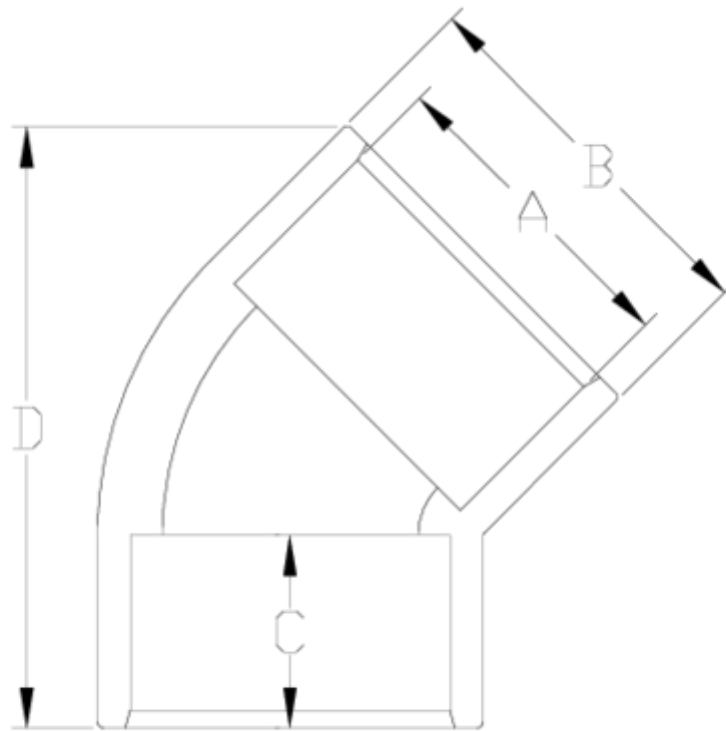

Raccords PVC-U pression

Coude 45° à coller - série blanche

ITEM 036

RÉFÉRENCE	DESCRIPTION	Poids net	Volume (m ³)	Poids brut	Unités par lot
1001370	CODO 45° 16 ENCOLAR PVC BLANCO	0,009453	0,00473	1,535	150
1001371	CODO 45° 20 ENCOLAR PVC BLANCO	0,018729	0,00473	1,99	100
1001375	CODO 45° 50 ENCOLAR PVC BLANCO	0,116938	0,04717	13,505	110
1001376	CODO 45° 63 ENCOLAR PVC BLANCO	0,215876	0,04717	12,515	55

ITEM 036 | Coude 45° à coller - série blanche

Código	A	Peso (g)	B	C	D	PN	MEDIDA
01370	16	10	22	15	41	PN16	MÉTRICO
01371	20	18	27	16	48	PN16	MÉTRICO
01375	50	113	61	31	94	PN16	MÉTRICO
01376	63	225	76	38	125	PN16	MÉTRICO