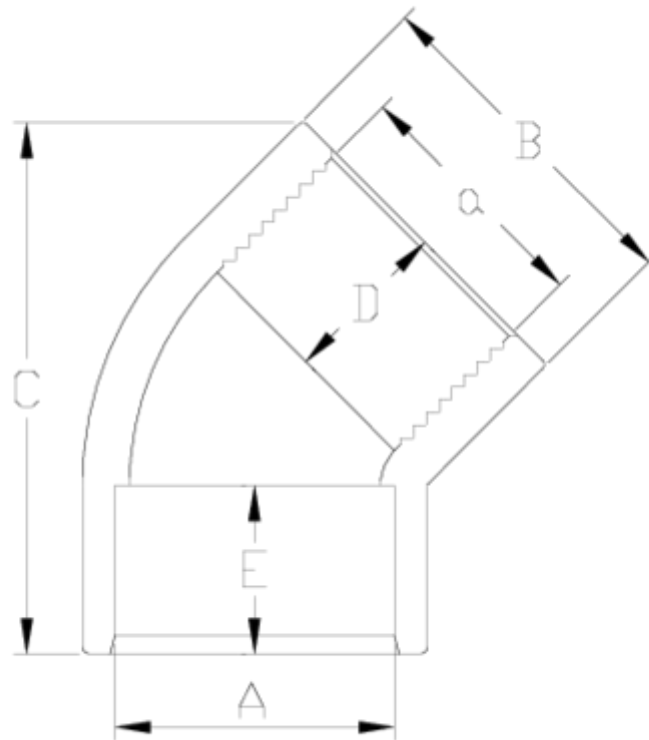

Raccords PVC-U pression

Coude 45° à coller/taraudé - série blanche ITEM 037

RÉFÉRENCE	DESCRIPTION	Poids net	Volume (m ³)	Poids brut	Unités par lot
1002655	CODO 45° ENC-R/H 50-1 1/2" BLANCO	0,19	0,04717	21,66	110
1002656	CODO 45° ENC-R/H 63-2" BLANCO	0,35	0,04717	20,01	55

ITEM 037 | Coude 45° à coller/taraudé - série blanche

Código	A-a	Peso (g)	B	C	D	E	PN	ROSCA
02655	50-1 1/2"	131	61	95	31	24	PN10	BSP
02656	63-2"	234	75	125	38	28	PN10	BSP

Documentation Produit

Certifications de produits