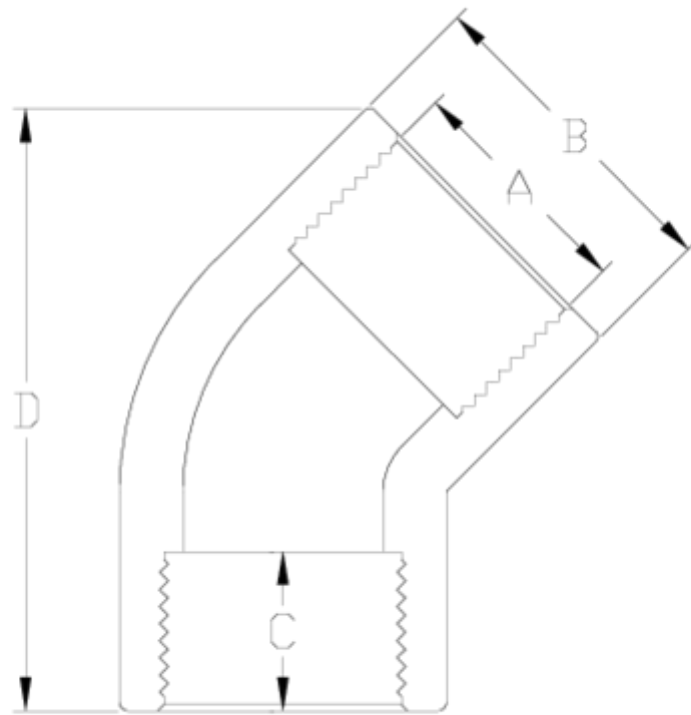

Raccords PVC-U pression

Coude 45° taraudé/taraudé - série blanche ITEM 038

RÉFÉRENCE	DESCRIPTION	Poids net	Volume (m ³)	Poids brut	Unités par lot
1002685	CODO 45° H-H 1 1/2"-1 1/2" BLANCO	0,185	0,04717	21,11	110
1002686	CODO 45° H-H 2"-2" BLANCO	0,265	0,04717	15,335	55

ITEM 038 | Coude 45° taraudé/taraudé - série blanche

Código	A	Peso (g)	B	C	D	PN	ROSCA
02685	1 1/2"	156	61	24	95	PN10	BSP
02686	2"	260	76	28	125	PN11	BSP

Documentation Produit

Certifications de produits

Certificats d'entreprise