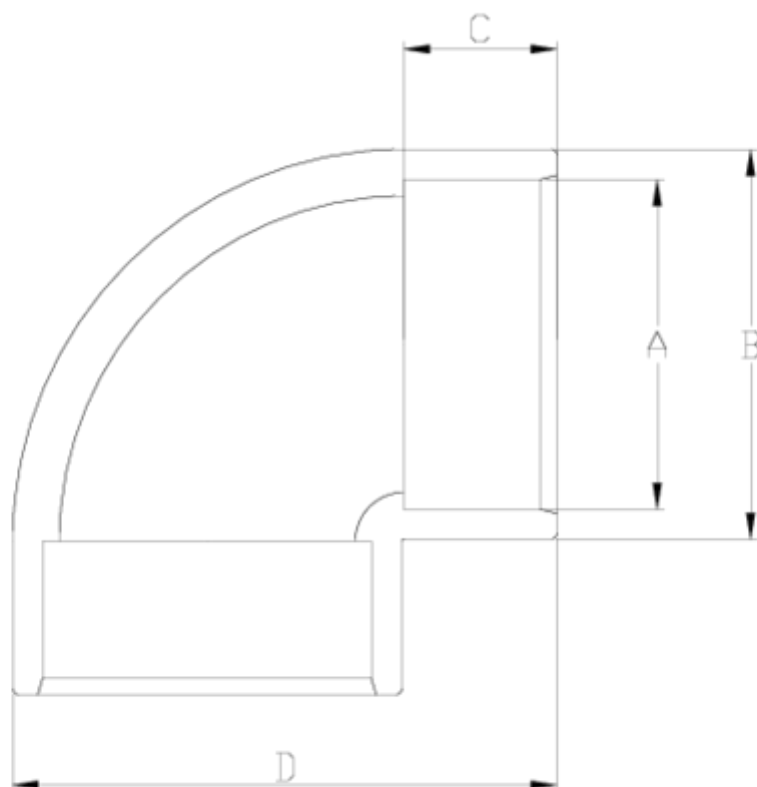

## Raccords PVC-U pression

# Coude 90° à coller

## ITEM 001

RÉFÉRENCE	DESCRIPTION	Poids net	Volume (m <sup>3</sup> )	Poids brut	Unités par lot
1001140	CODO 90° 16	0,011119	0,00473	1,785	150
1001074	CODO 90° 20	0,019126	0,00892	2,1	100
1001001	CODO 90° 25	0,031	0,00892	3,29	100
1001002	CODO 90° 32	0,0556	0,02244	6,05	100
1001003	CODO 90° 40	0,0919	0,03129	9,765	100
1001004	CODO 90° 50	0,140595	0,06149	14,98	100
1001005	CODO 90° 63	0,25989	0,06149	13,915	50
1001006	CODO 90° 75	0,41719	0,04880	13,178	30
1001007	CODO 90° 90	0,69455	0,04836	13,167	18
1001008	CODO 90° 110	1,0826	0,04880	11,401	10
1001009	CODO 90° 125	1,470783	0,04717	9,51	6
1001010	CODO 90° 140	2,14885	0,06347	13,68	6
1001011	CODO 90° 160	2,931	0,06150	12,64	4
1001146	CODO 90° 180	6,87995	0,04836	14,425	2
1001012	CODO 90° 200	4,66545	0,04836	9,996	2
1001091	CODO 90° 225	6,1082	0,04717	7,525	1
1001092	CODO 90° 250	9,488	0,04717	9,488	1
1001093	CODO 90° 315	16,6	0,16000	18,98	1
1001301	CODO 90° 400	37	0,28825	37	1

## ITEM 001 | Coude 90° à coller

Código	A	Peso (g)	B	C	D	PN	MEDIDA
01140	16	11.4	22	15	35	PN16	MÉTRICO
01074	20	15	27	16	41	PN16	MÉTRICO
01001	25	30	33	19	50	PN16	MÉTRICO
01002	32	53	41	23	61	PN16	MÉTRICO
01003	40	92	50	26	74	PN16	MÉTRICO
01004	50	134	61	31	87	PN16	MÉTRICO
01005	63	257	76	38	109	PN16	MÉTRICO
01006	75	413	90	44	128	PN16	MÉTRICO
01007	90	690	108	52	151	PN16	MÉTRICO
01008	110	1244	131	61	184	PN16	MÉTRICO