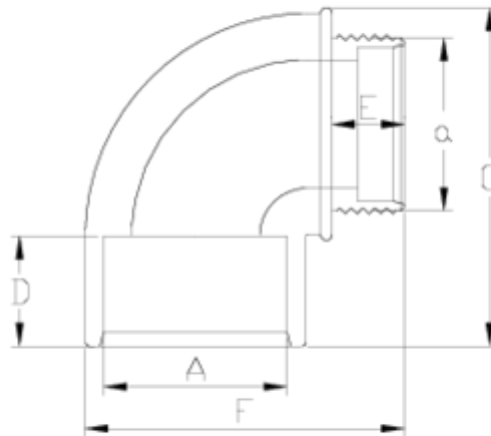

Raccords PVC-U pression

Coude 90° à coller/fileté - série blanche

ITEM 033

RÉFÉRENCE	DESCRIPTION	Poids net	Volume (m ³)	Poids brut	Unités par lot
1002633	CODO 90° E/M 32-1" PVC BLANCO	0,044	0,00000	2,2	50
1002635	CODO 90° E/M 50-1 1/2" PVC BLANCO	0,109	0,04717	11,612	100
1002636	CODO 90° E/M 63-2" PVC BLANCO	0,251324	0,04880	13,1415	50

ITEM 033 | Coude 90° à coller/fileté - série blanche

Código	Axa	Peso (g)	C	D	E	F	PN	ROSCA
02633	32x1"	44	56	22	19	59	PN10	BSP
02635	50x1 1/2"	109	91	31	22	85	PN10	BSP
02636	63x2"	245	109	38	26	109	PN10	BSP