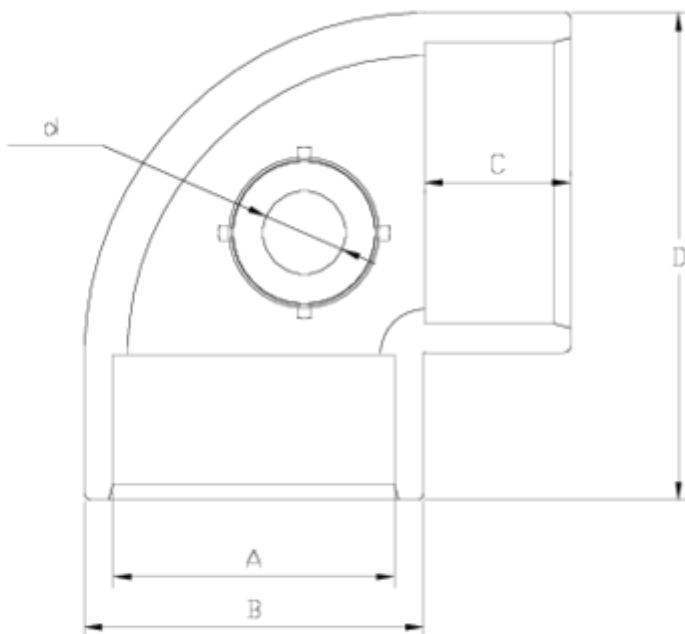

Raccords PVC-U pression

Coude 90° "AIR L" sortie à coller - série blanche

ITEM 628

RÉFÉRENCE	DESCRIPTION	Poids net	Volume (m ³)	Poids brut	Unités par lot
1001490	CODO 90° "AIR L" S/E 50-20 BLANCO	0,1545	0,03129	5,195	30
1001491	CODO 90° "AIR L" S/E 63-20 BLANCO	0,2954	0,03129	9,422	30

ITEM 628 | Coude 90° "AIR L" sortie à coller - série blanche

Código	A	d	Peso (g)	B	C	D	PN	MEDIDA
01490	50	20	148	61	31	88	PN16	MÉTRICO
01491	63	20	235	76	38	109	PN16	MÉTRICO

Documentation Produit

Certifications de produits