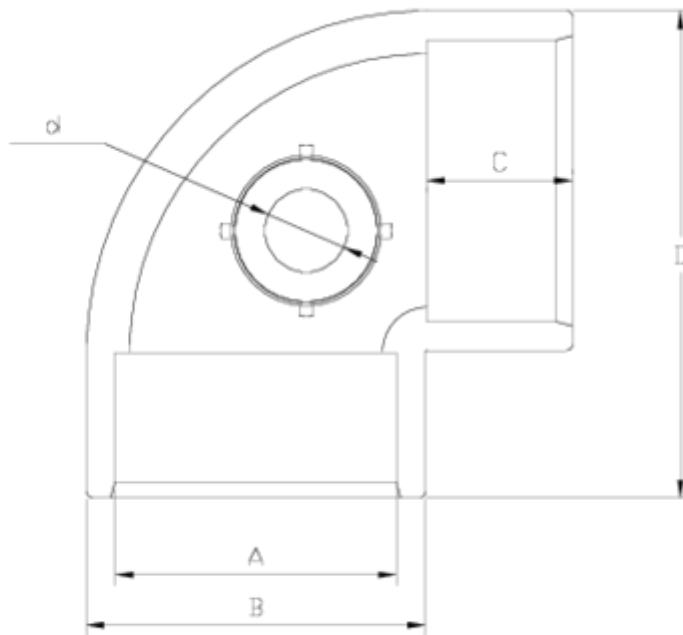

Raccords PVC-U pression

Coude 90° "AIR L" taraudé - série blanche ITEM 450

RÉFÉRENCE	DESCRIPTION	Poids net	Volume (m ³)	Poids brut	Unités par lot
1001484	CODO 90° "AIR-L" 50-1/2" BLANCO	0,163733	0,03129	5,56	30
1001485	CODO 90° "AIR-L" 63-1/2" BLANCO	0,309233	0,03129	9,85	30

ITEM 450 | Coude 90° "AIR L" taraudé - série blanche

Código	A	d	Peso (g)	B	C	D	PN	MEDIDA
01484	50	1/2"	148	61	31	88	PN16	MÉTRICO
01485	63	1/2"	235	76	38	109	PN16	MÉTRICO

Documentation Produit

Certifications de produits