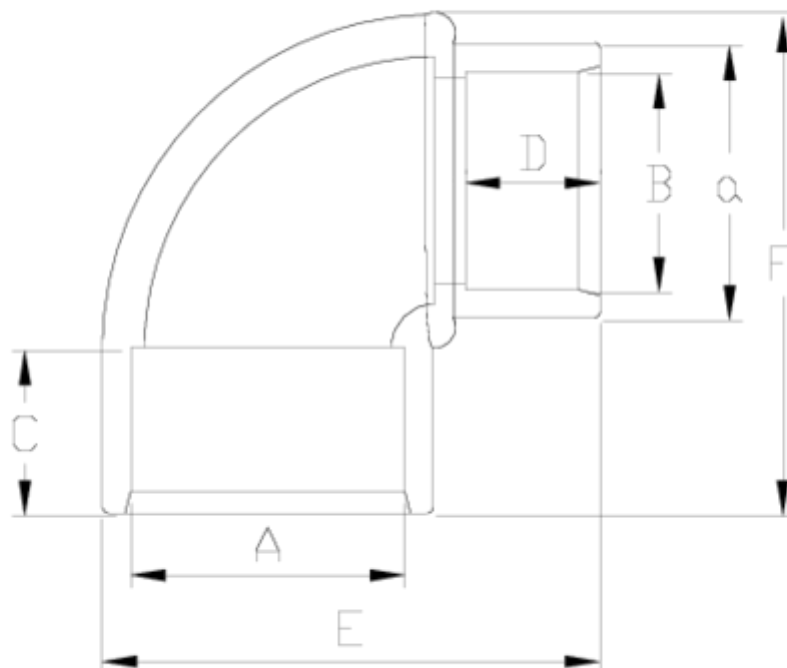

Raccords PVC-U pression

Coude 90° réducteur à coller - série blanche ITEM 032

RÉFÉRENCE	DESCRIPTION	Poids net	Volume (m ³)	Poids brut	Unités par lot
1001363	CODO 90° RED ENC 32X32X25 BLANCO	0,048	0,01553	2,6604	50
1001365	CODO 90° RED ENC 50X50X40 BLANCO	0,131832	0,04717	13,825	100
1001366	CODO 90° RED ENC 63X63X50 BLANCO	0,287894	0,04880	14,97	50

ITEM 032 | Coude 90° réducteur à coller - série blanche

Código	AxaxB	Peso (g)	C	D	E	F	PN	MEDIDA
01363	32x32x25	48	22	19	59	56	PN16	MÉTRICO
01366	50x50x40	125	31	26	85	102	PN16	MÉTRICO
01365	63x63x50	274	38	31	109	122	PN16	MÉTRICO