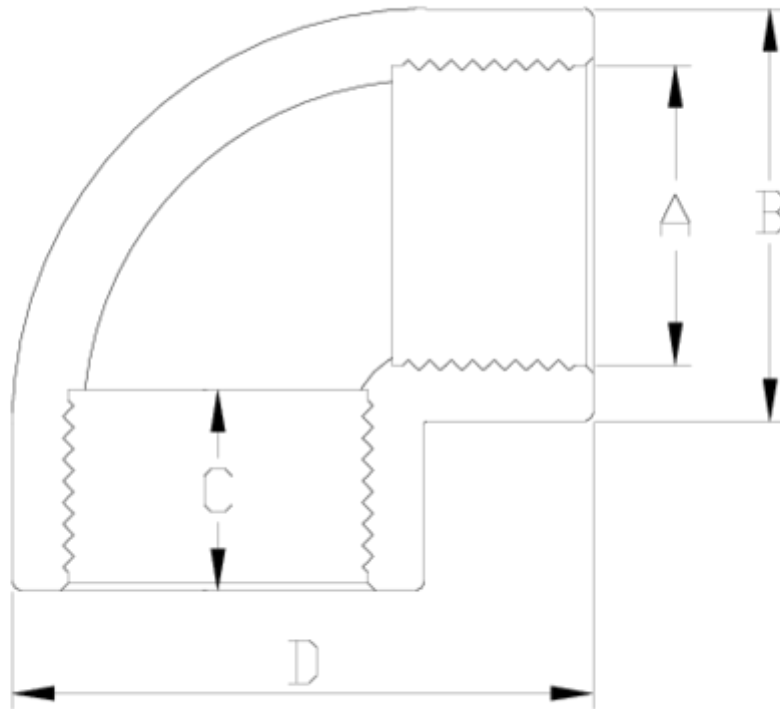

Raccords PVC-U pression

Coude 90° taraudé/taraudé - série blanche ITEM 035

RÉFÉRENCE	DESCRIPTION	Poids net	Volume (m ³)	Poids brut	Unités par lot
1002675	CODO 90° H-H 1 1/2"-1 1/2" BLANCO	0,178232	0,04717	18,465	100
1002676	CODO 90° H-H 2"-2" BLANCO	0,32	0,04717	16,76	50

ITEM 035 | Coude 90° taraudé/taraudé - série blanche

Código	A	Peso (g)	B	C	D	PN	ROSCA
02675	1 1/2"	165	61	24	88	PN10	BSP
02676	2"	322	76	28	109	PN10	BSP

Documentation Produit

Certifications de produits

Certificats d'entreprise