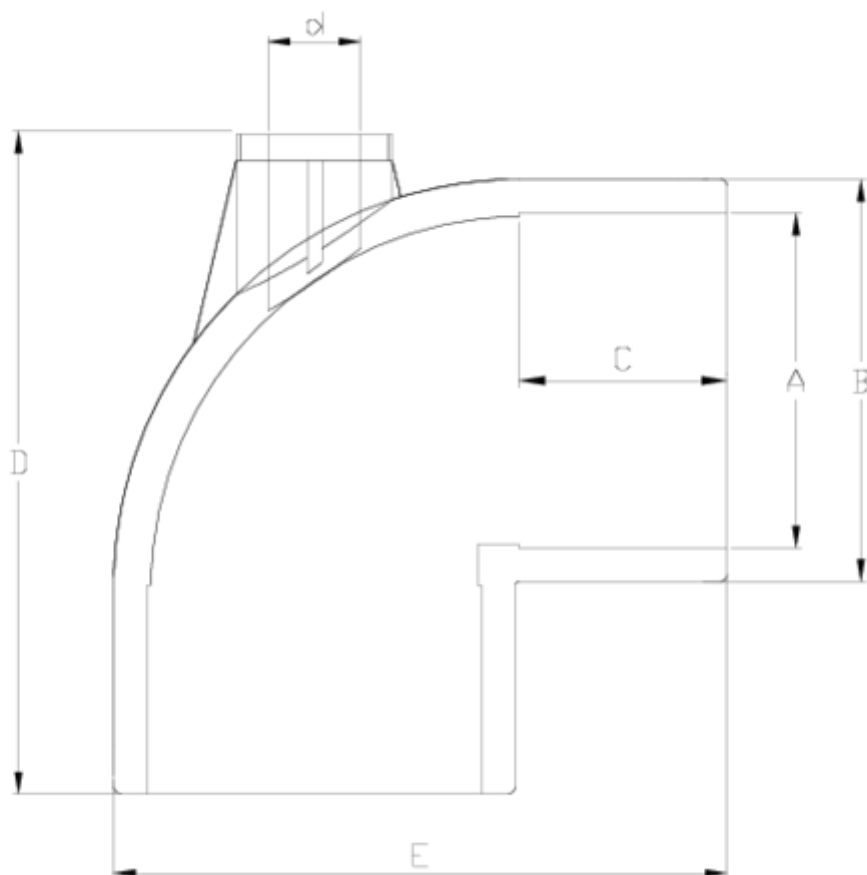

Raccords PVC-U pression

Coude 90° "AIR", sortie taraudée

ITEM 429

RÉFÉRENCE	DESCRIPTION	Poids net	Volume (m ³)	Poids brut	Unités par lot
1001256	CODO 90° ENC "AIR" 50-1/2"	0,175243	0,02244	5,961	30
1001590	CODO 90° ENC "AIR" 50-3/4"	0,17091	0,02244	5,615	30
1001257	CODO 90° ENC "AIR" 63-1/2"	0,300462	0,03129	8,385	26
1001591	CODO 90° ENC "AIR" 63-3/4"	0,28	0,03129	8,035	26
1001258	CODO 90° ENC "AIR" 75-1/2"	0,5	0,04717	13,1418	25
1001592	CODO 90° ENC "AIR" 75-3/4"	0,491728	0,04717	12,935	25
1001259	CODO 90° ENC "AIR" 90-3/4"	0,8262	0,03129	8,923	10
1001260	CODO 90° ENC "AIR" 90-1"	0,762	0,03129	8,259	10
1001261	CODO 90° ENC "AIR" 110-1"	1,31097	0,04880	13,685	10
1001262	CODO 90° ENC "AIR" 125-1"	1,9397	0,04717	12,28	6
1001263	CODO 90° ENC "AIR" 125-2"	1,747417	0,06149	11,6837	6
1001264		2,4475	0,06347	15,515	6
1001265		2,292	0,06347	14,582	6
1001267	CODO 90° ENC "AIR" 160-2"	3,319875	0,06150	14,2	4
1001268	CODO 90° ENC "AIR" 200-2"	4,95655	0,06347	10,7	2
1001593	CODO 90° ENC "AIR" 250-2"	9,83	0,06347	10,91	1
1001594	CODO 90° ENC "AIR" 250-3"	9,735	0,06347	10,5	1

ITEM 429 | Coude 90°"AIR", sortie taraudée

Código	A	d	Peso (g)	B	C	D	E	PN	MEDIDA
01256	50	1/2"	148	61	31	100	88	PN16	MÉTRICO
01590	50	3/4"	146	61	31	100	88	PN16	MÉTRICO
01257	63	1/2"	235	76	38	120	109	PN16	MÉTRICO
01591	63	3/4"	233	76	38	120	109	PN16	MÉTRICO
01258	75	1/2"	455	90	44	140	130	PN16	MÉTRICO
01592	75	3/4"	452	90	44	140	130	PN16	MÉTRICO
01259	90	3/4"	812	108	51	175	151	PN16	MÉTRICO
01261	110	1"	1278	131	61	206	184	PN16	MÉTRICO
01262	125	1"	1645	143	63	234	210	PN16	MÉTRICO
01263	125	2"	1628	143	69	234	210	PN16	MÉTRICO

ITEM 429 | Coude 90°"AIR", sortie taraudée

01264	140	1"	2653	164	78	265	234	PN16	MÉTRICO
01265	140	2"	2480	164	78	265	234	PN16	MÉTRICO
01267	160	2"	2443	182	86	297	265	PN10	MÉTRICO
01268	200	2"	4920	225	106	340	320	PN10	MÉTRICO
01593	250	2"	9830	399	284	131	430	PN10	MÉTRICO
01594	250	3"	9735	399	284	131	430	PN10	MÉTRICO