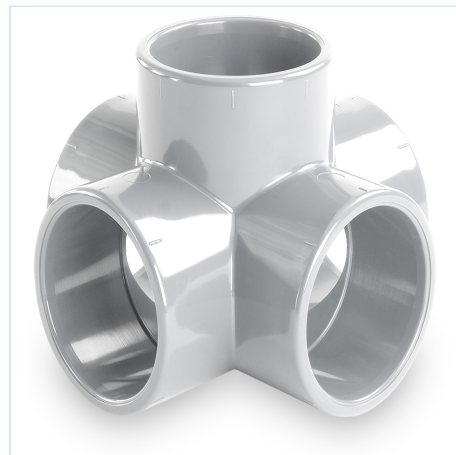

Raccords PVC-U pression

## CROIX 90° À COLLER 5V - SÉRIE BLANCHE ITEM 843

RÉFÉRENCE	DESCRIPTION	Poids net	Volume (m <sup>3</sup> )	Poids brut	Unités par lot
1001420	CRUZ 90° ENCOLAR 5V - SERIE BLANCA 50	0,248528	0,04581	6,855	25
1001421	CRUZ 90° ENCOLAR 5V - SERIE BLANCA 63	0,43788	0,04581	7,21	15

## ITEM 843 | CROIX 90° À COLLER 5V - SÉRIE BLANCHE

Código	A	Peso (g)	B	C	D	PN	MEDIDA
01420	50	288	63	31	121	PN16	MÉTRICO
01421	63	495	75	38	160	PN16	MÉTRICO