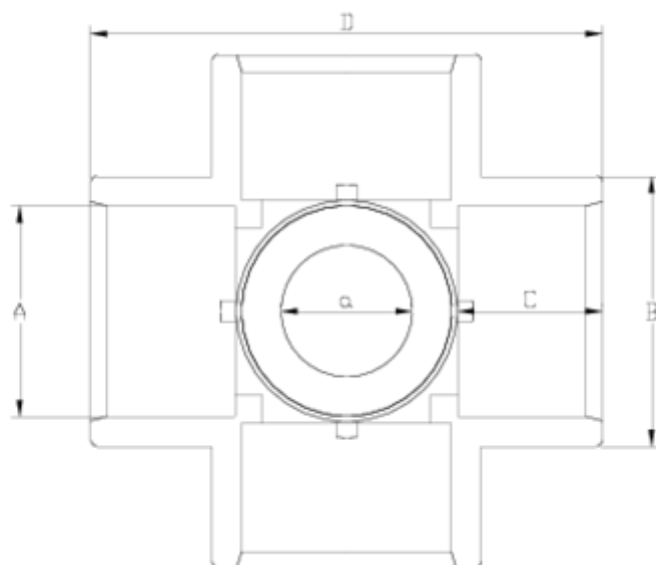

Raccords PVC-U pression

Croix 90° à coller "AIR" sortie à coller - série blanche ITEM 629

RÉFÉRENCE	DESCRIPTION	Poids net	Volume (m ³)	Poids brut	Unités par lot
1001566	CRUZ 90° ENC "AIR" S/E 20-20 BLANCO	0,051	0,00473	2,0861	40
1001571	CRUZ 90° ENC "AIR" S/E 50-20 BLANCO	0,31	0,06347	11,6094	35
1001572	CRUZ 90° ENC "AIR" S/E 50-25 BLANCO	0,324	0,06347	12,0994	35

ITEM 629 | Croix 90° à coller "AIR" sortie à coller - série blanche

Código	A	Peso (g)	B	C	D	PN	MEDIDA
01566	20-20	51	27	16	56	PN16	MÉTRICO
01571	50-20	310	63	31	121	PN16	MÉTRICO
01572	50-25	324	63	31	121	PN16	MÉTRICO