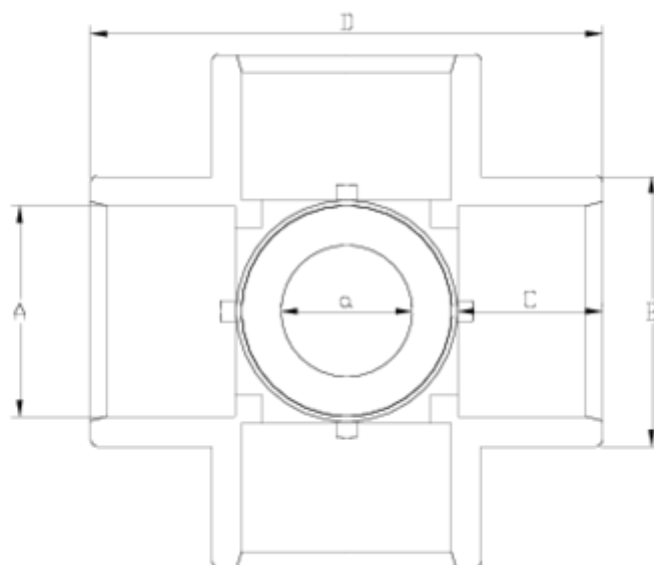

Raccords PVC-U pression

Croix 90° à coller "AIR" taraudé - série blanche ITEM 451

RÉFÉRENCE	DESCRIPTION	Poids net	Volume (m ³)	Poids brut	Unités par lot
1001556	CRUZ 90° ENC "AIR" R/H 20-1/2" BLANCO	0,0602	0,03129	2,548	40
1001561	CRUZ 90 ENC "AIR" R/H 50-1/2" BLANCO	0,31	0,06347	11,6094	35
1001562	CRUZ 90 ENC "AIR" R/H 50-3/4" BLANCO	0,238231	0,06347	9,125	35

ITEM 451 | Croix 90° à coller "AIR" taraudé - série blanche

Código	A-a	Peso (g)	B	C	D	PN	MEDIDA
01556	20-1/2"	51	27	16	56	PN16	MÉTRICO
01561	50-1/2"	310	63	31	121	PN16	MÉTRICO
01562	50-3/4"	324	63	31	121	PN16	MÉTRICO