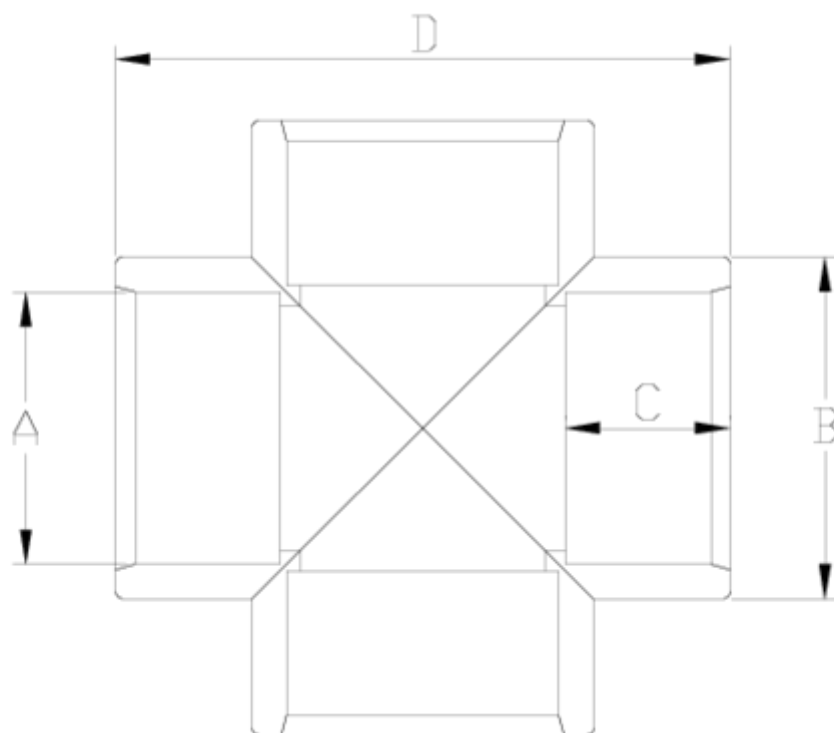

## Raccords PVC-U pression

# Croix 90° à coller - série blanche ITEM 045

RÉFÉRENCE	DESCRIPTION	Poids net	Volume (m <sup>3</sup> )	Poids brut	Unités par lot
1001401	CRUZ 90° 20 PVC BLANCO	0,0313	0,01553	3,37	100
1001405	CRUZ 90° 50 PVC BLANCO	0,297862	0,06347	15,68	50
1001406	CRUZ 90° 63 PVC BLANCO	0,524324	0,06347	13,895	25

## ITEM 045 | Croix 90° à coller - série blanche

Código	A	Peso (g)	B	C	D	PN	MEDIDA
01401	20	34	27	16	56	PN16	MÉTRICO
01405	50	288	63	31	121	PN16	MÉTRICO
01406	63	495	75	38	160	PN16	MÉTRICO