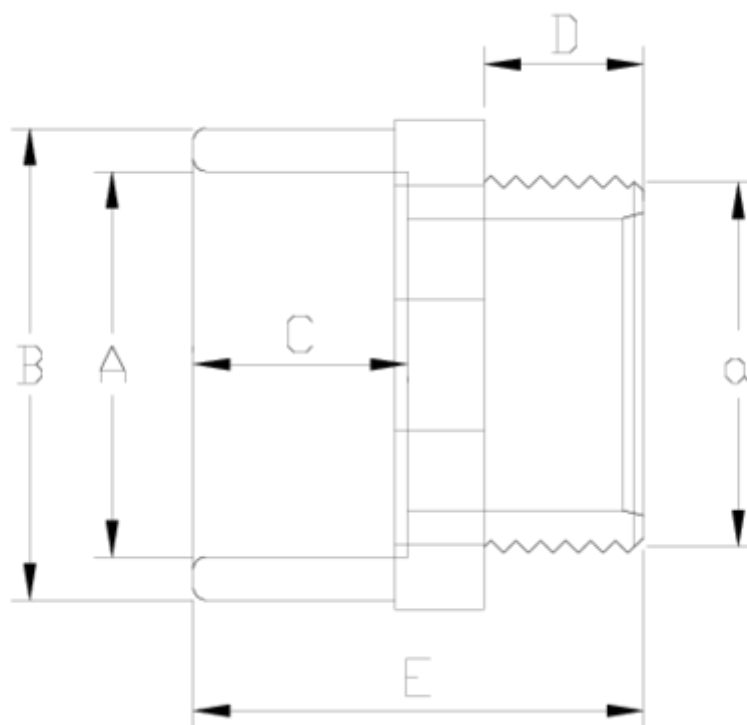

Raccords PVC-U pression

Embout fileté - série blanche

ITEM 052

RÉFÉRENCE	DESCRIPTION	Poids net	Volume (m ³)	Poids brut	Unités par lot
1002250	TERMINAL R/M 16-3/8" BLANCO	0,01	0,00473	1,5461	150
1002251	TERMINAL R/M 20-1/2" BLANCO	0,014261	0,00473	1,555	100
1002555	TERMINAL R/M 50-1 1/2" BLANCO	0,113288	0,02244	7,285	60
1002556	TERMINAL R/M 63-2" BLANCO	0,073424	0,04717	7,25	90

ITEM 052 | Embout fileté - série blanche

Código	A-a	Peso (g)	B	C	D	E	PN	ROSCA
02250	16-3/8"	10	22	14	11	32	PN16	BSP
02251	20-1/2"	15	27	16	14	38	PN16	BSP
02255	50-1 1/2"	107	63	31	22	67	PN16	BSP
02256	63-2"	137	76	38	26	73	PN16	BSP