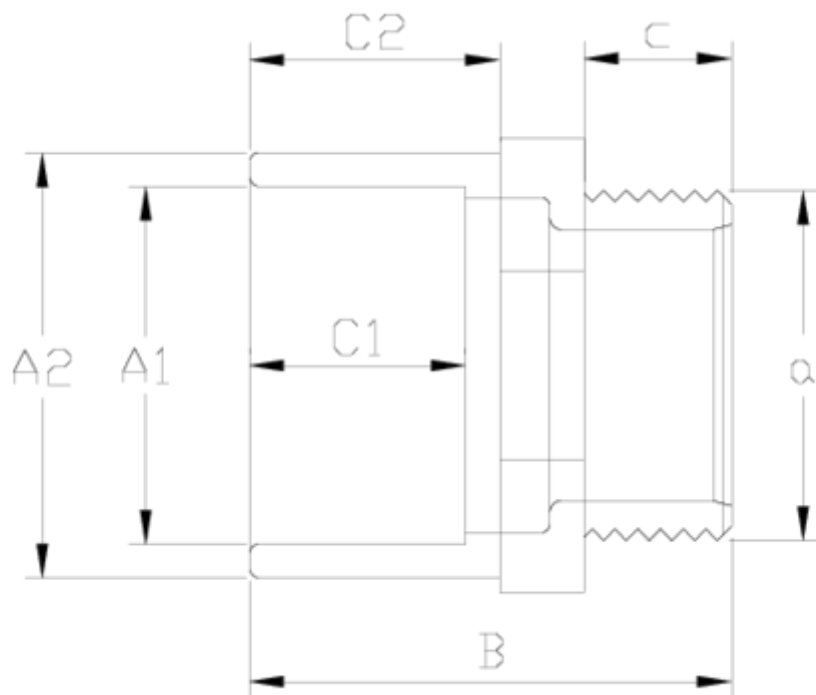

Raccords PVC-U pression

Mamelon mixte - série blanche

ITEM 049

RÉFÉRENCE	DESCRIPTION	Poids net	Volume (m ³)	Poids brut	Unités par lot
1002563	MACHON 40-50-1" BLANCO	0,075	0,01553	5,5104	70
1002564	MACHON 40-50-1 1/4" BLANCO	0,085119	0,01553	6,285	70
1002565	MACHON 40-50-1 1/2" BLANCO	0,083761	0,01553	6,19	70
1002566	MACHON 50-63-1" BLANCO	0,1143	0,02244	7,2855	60
1002567	MACHON 50-63-1 1/4" BLANCO	0,115	0,02244	7,3275	60
1002568	MACHON 50-63-1 1/2" BLANCO	0,126288	0,02244	8,065	60
1002569	MACHON 50-63-2" BLANCO	0,135288	0,02244	8,605	60

ITEM 049 | Mamelon mixte - série blanche

Código	A1-A2 x a	Peso (g)	B	C1	C2	c	PN	ROSCA
02563	40-50x1"	72	64	26	31	19	PN16	BSP
02564	40-50x1 1/4"	75	65	26	31	22	PN16	BSP
02565	40-50x1 1/2"	79	66	26	31	22	PN16	BSP
02566	50-63x1"	114	71	31	38	19	PN16	BSP
02567	50-63x1 1/4"	118	74	31	38	22	PN16	BSP
02568	50-63x1 1/2"	121	74	31	38	22	PN16	BSP
02569	50-63x2"	128	78	31	38	26	PN16	BSP