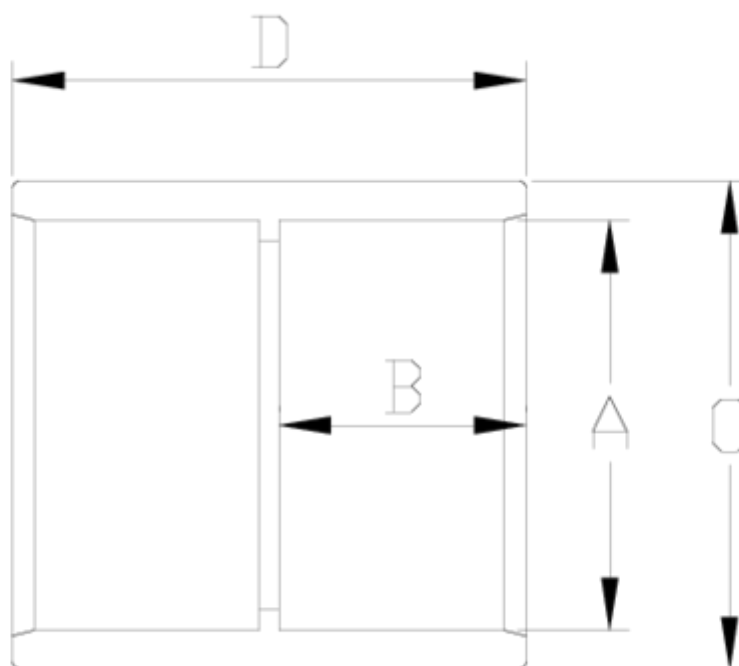

Raccords PVC-U pression

Manchon à coller

ITEM 012

RÉFÉRENCE	DESCRIPTION	Poids net	Volume (m ³)	Poids brut	Unités par lot
1001037	MANGUITO LISO 25	0,021026	0,00892	2,29	100
1001038	MANGUITO LISO 32	0,036233	0,00892	3,086	80
1001039	MANGUITO LISO 40	0,064654	0,02244	5,66	80
1001040	MANGUITO LISO 50	0,107856	0,03129	10,28	90
1001041	MANGUITO LISO 63	0,159013	0,03682	10,09	60
1001042	MANGUITO LISO 75	0,265233	0,03129	8,53	30
1001043	MANGUITO LISO 90	0,443131	0,03129	7,445	16
1001044	MANGUITO LISO 110	0,715	0,03129	9,153	12
1001045	MANGUITO LISO 125	1,00908	0,03682	10,64	10
1001046	MANGUITO LISO 140	1,061838	0,04879	9,07	8
1001047	MANGUITO LISO 160	1,318117	0,04880	8,484	6
1001048	MANGUITO LISO 200	2,689833	0,06150	8,99	3
1001076	MANGUITO LISO 20	0,012929	0,00473	1,41	100
1001097	MANGUITO LISO 225	3,2232	0,02457	3,865	1
1001098	MANGUITO LISO 250	4,904	0,03129	5,43	1
1001099	MANGUITO LISO 315	9,012	0,06347	9,96	1
1001143	MANGUITO LISO 16	0,007613	0,00473	1,259	150
1001149	MANGUITO LISO 180	4,5265	0,06150	14,5	3
1001300	MANGUITO LISO 400	11,35	0,13096	11,93	1

ITEM 012 | Manchon à coller

Código	A	Peso (g)	B	C	D	PN	MEDIDA
01143	16	8	22	15	32	PN16	MÉTRICO
01076	20	13	27	16	35	PN16	MÉTRICO
01037	25	21	33	19	42	PN16	MÉTRICO
01038	32	34	41	22	47	PN16	MÉTRICO
01039	40	64	50	26	55	PN16	MÉTRICO
01040	50	107	63	31	67	PN16	MÉTRICO
01041	63	145	76	38	81	PN16	MÉTRICO
01042	75	277	90	44	92	PN16	MÉTRICO
01043	90	488	108	51	108	PN16	MÉTRICO
01044	110	734	131	61	129	PN16	MÉTRICO

ITEM 012 | Manchon à coller

01045	125	987	148	69	146	PN16	MÉTRICO
01046	140	1088	164	76	162	PN16	MÉTRICO
01047	160	1369	183	86	182	PN10	MÉTRICO
01149	180	4390	225	106	229	PN10	MÉTRICO
01048	200	2646	225	106	229	PN10	MÉTRICO
01097	225	3702	252	119	250	PN10	MÉTRICO
01098	250	5272	284	131	275	PN10	MÉTRICO
01099	315	9884	352	164	340	PN10	MÉTRICO
01300	400	12800	432	206	424	PN6	MÉTRICO