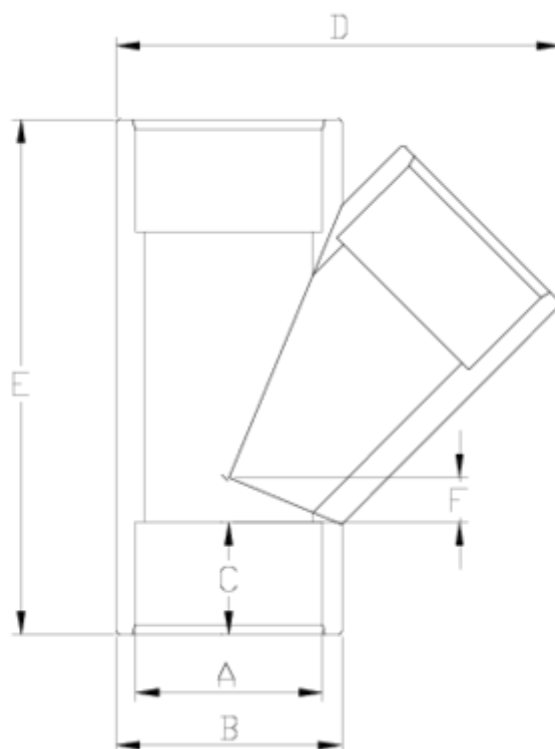

Raccords PVC-U pression

Té 45° à coller - série blanche

ITEM 439

RÉFÉRENCE	DESCRIPTION	Poids net	Volume (m ³)	Poids brut	Unités par lot
1001540	TE 45° 16 BLANCA	0,021651	0,00892	3,435	150
1001541	TE 45° 20 BLANCA	0,041076	0,01553	4,4343	100
1001545	TE 45° 50 BLANCA	0,297	0,06347	20,06	65
1001546	TE 45° 63 BLANCA	0,5127	0,06347	20,27	38

ITEM 439 | Té 45° à coller - série blanche

Código	d	Peso (g)	B	C	D	E	F	PN	MEDIDA
01540	16	26	22	15	48	59	6	PN16	MÉTRICO
01541	20	34	27	16	55	68	7	PN16	MÉTRICO
01545	50	300	61	31	121	142	13	PN16	MÉTRICO
01546	63	475	76	38	150	174	15	PN16	MÉTRICO