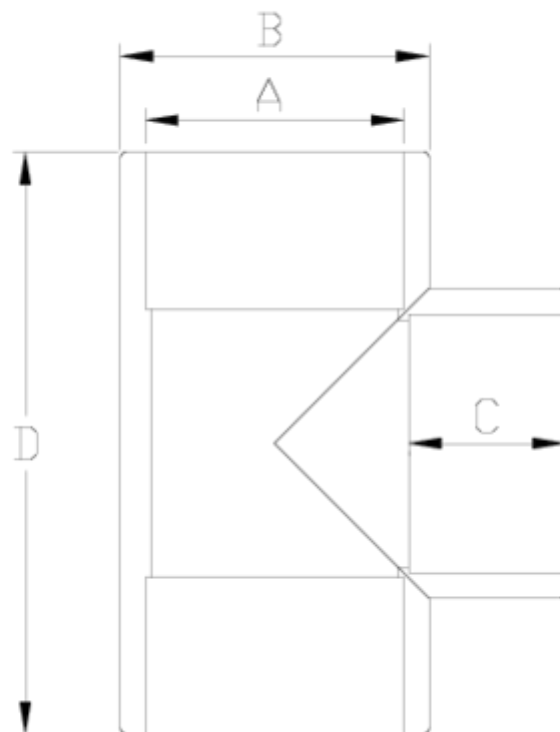

## Raccords PVC-U pression

# Té 90° à coller - série blanche

## ITEM 039

| RÉFÉRENCE | DESCRIPTION                  | Poids net | Volume (m <sup>3</sup> ) | Poids brut | Unités par lot |
|-----------|------------------------------|-----------|--------------------------|------------|----------------|
| 1001380   | TE 90° 16 ENCOLAR PVC BLANCO | 0,014911  | 0,00892                  | 2,424      | 150            |
| 1001381   | TE 90° 20 ENCOLAR PVC BLANCO | 0,027076  | 0,00892                  | 2,895      | 100            |
| 1001385   | TE 90° 50 ENCOLAR PVC BLANCO | 0,18028   | 0,04717                  | 12,36      | 65             |
| 1001386   | TE 90° 63 ENCOLAR PVC BLANCO | 0,342847  | 0,04717                  | 13,67      | 38             |

## ITEM 039 | Té 90° à coller - série blanche

| Código | A  | Peso (g) | B  | C  | D   | PN   | MEDIDA  |
|--------|----|----------|----|----|-----|------|---------|
| 01380  | 16 | 15       | 22 | 15 | 48  | PN16 | MÉTRICO |
| 01381  | 20 | 21       | 27 | 16 | 56  | PN16 | MÉTRICO |
| 01385  | 50 | 183      | 61 | 31 | 114 | PN16 | MÉTRICO |
| 01386  | 63 | 292      | 76 | 38 | 141 | PN16 | MÉTRICO |