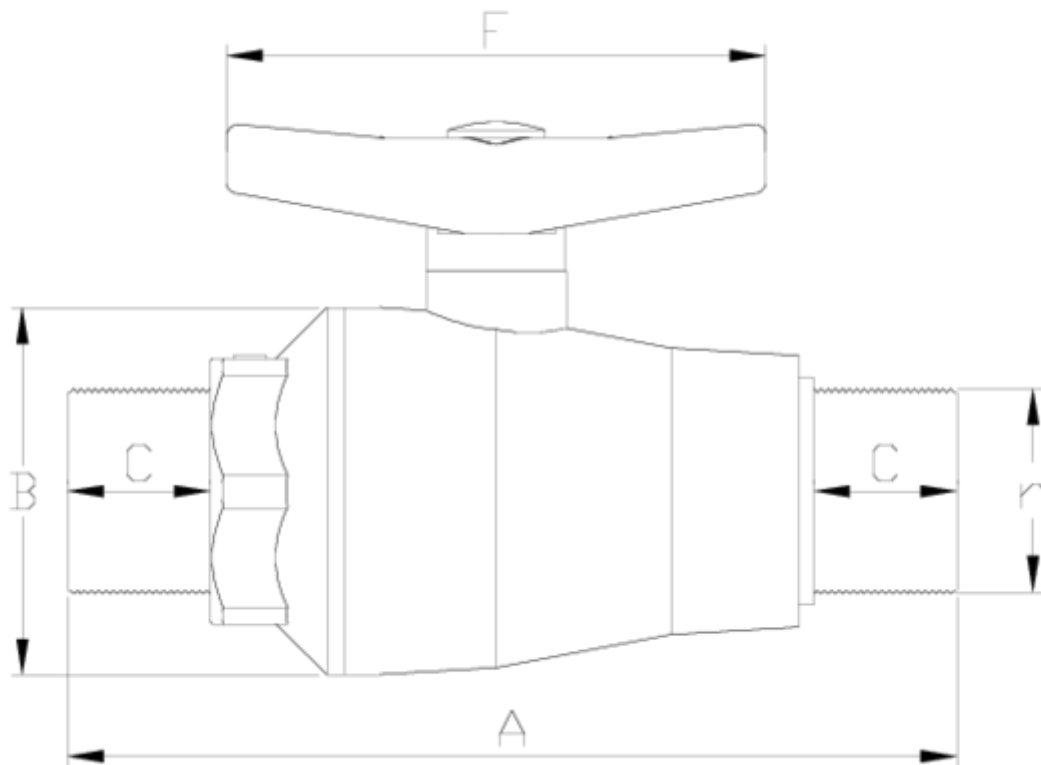

Vannes boisseau 'compact'

Sortie fileté

ITEM 567

RÉFÉRENCE	DESCRIPTION	Poids net	Volume (m ³)	Poids brut	Unités par lot
111C010	VALVULA COMPACT R/M 1/2"	0,10963	0,00892	2,43	20
111C011	VALVULA COMPACT R/M 3/4"	0,14188	0,00892	3,075	20
111C012	VALVULA COMPACT R/M 1"	0,217387	0,01553	3,625	15

ITEM 567 | Sortie fileté

CÓDIGO	r	DN	PESO (g)	A	B	C	F	PN	TIPO ROSCA
11C010	1/2"	15	110	110	48	14	80	PN10	BSP
11C011	3/4"	20	142	123	53	17	80	PN10	BSP
11C012	1"	25	217	139	59	19	101	PN10	BSP

Documentation Produit