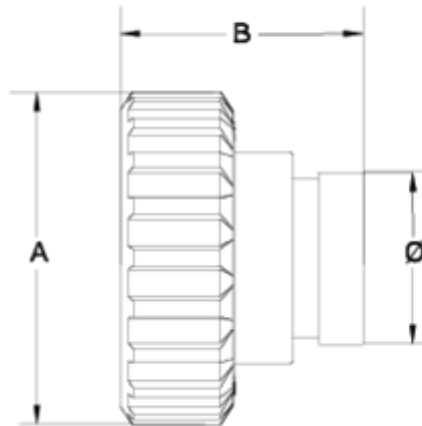

## Pièces de rechange

# Sortie Netvitc® systema rainuré - Combinaison de gamme ITEM 965

RÉFÉRENCE	DESCRIPTION	Poids net	Volume (m <sup>3</sup> )	Poids brut	Unités par lot
111d949	SALIDA V.B NETVITC SISTEMA RANURADO 2"	0,4	0,01553	4,3267	10
111D950	SALIDA V.B NETVITC SISTEMA RANURADO 3"	1,122	0,03129	7,305	6

## ITEM 965 | Sortie Netvitc® systema rainuré - Combinaison de gamme

CÓDIGO	f	PESO (g)	A	B	PN	MEDIDA
11D949	2"	400	121	86	10	MÉTRICO
11D950	3"	1121	175	132	10	MÉTRICO