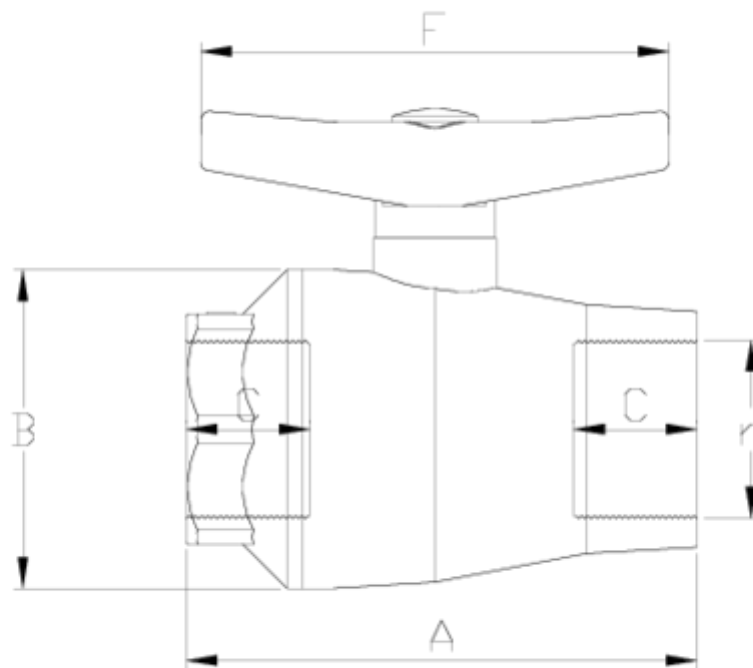

Vannes boisseau 'compact'

Sortie tauraudée npt - fpm

ITEM 986

RÉFÉRENCE	DESCRIPTION	Poids net	Volume (m ³)	Poids brut	Unités par lot
111C374		0,459	0,01553	6,25	52.10
111C375		0,8255	0,01553	4,454	5

ITEM 986 | Sortie tauraudée npt - fpm

CÓDIGO	r	DN	PESO (g)	A	B	C	F	PN	TIPO ROSCA
11C374	1 1/2"	40	571.2	141	83	33	130	PN10	NPT
11C375	2"	50	912.8	162	104	39	172	PN10	NPT

Documentation Produit

Certifications de produits

Certificats d'entreprise