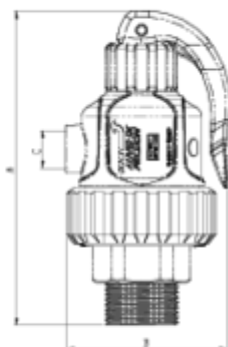

## Vannes anti-retour à ressort

# Soupape de décharge filetée

## ITEM 984

RÉFÉRENCE	DESCRIPTION	Poids net	Volume (m <sup>3</sup> )	Poids brut	Unités par lot
1016453	VÁLVULA DE ALIVIO R/M 1" (2,5 BARES)	0,313225	0,00472	1,37	4

## ITEM 984 | Soupape de décharge filetée

CÓDIGO	Ø	DN	PRESIÓN ALIVIO	PESO (g)	A	B	C	D	SISTEMA
16453	1"	25	2.5	300	144	74	3/8"	32-1"	BSP