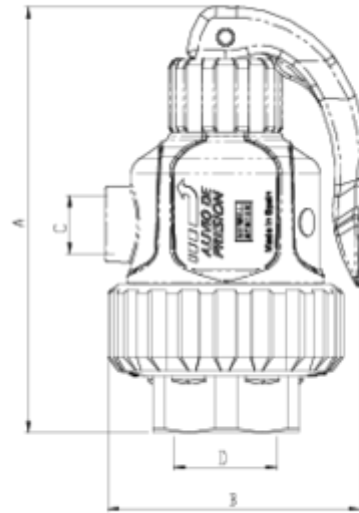

Vannes anti-retour à ressort

Soupape de décharge taraudé ITEM 983

RÉFÉRENCE	DESCRIPTION	Poids net	Volume (m ³)	Poids brut	Unités par lot
1016443	VÁLVULA DE ALIVIO R/H 1" (2,5 BARES)	0,283225	0,00472	1,346	4