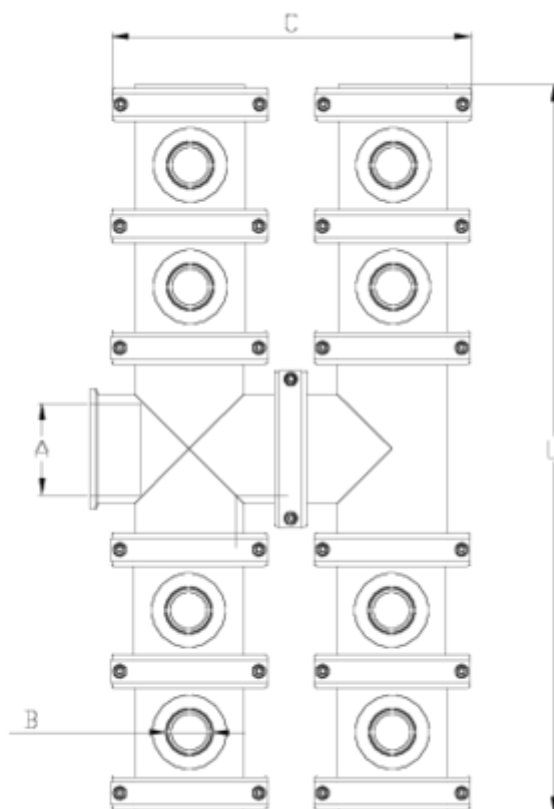

# Hidrante double entrée centrale - connexion Netvitc System ITEM 616

RÉFÉRENCE	DESCRIPTION	Poids net	Volume (m <sup>3</sup> )	Poids brut	Unités par lot
11NH128	HIDRANTE DOBLE ENT-C NET SYS 110-1"	11,892	0,00000	11,892	1
11NH129	HIDRANTE DOBLE ENT-C NET SYS 110-1 1/4"	12,012	0,00000	12,012	1
11NH130	HIDRANTE DOBLE ENT-C NET SYS 110-1 1/2"	12,27	0,00000	12,27	1
11NH131	HIDRANTE DOBLE ENT-C NET SYS 110-2"	9,824	0,00000	9,824	1

## ITEM 616 | Hidrant double entrée centrale - connexion Netvitc System

Código	ENTRADA - A	SALIDA - B	SALIDAS	Peso (g)	C	L	PN	TIPO ROSCA
1NH108	110	1"	6	11870	442	739	PN10	BSP
1NH109	110	1 1/4"	6	11990	442	739	PN10	BSP
1NH110	110	1 1/2"	6	12248	442	739	PN10	BSP
1NH111	110	2"	4	10266	442	593	PN10	BSP