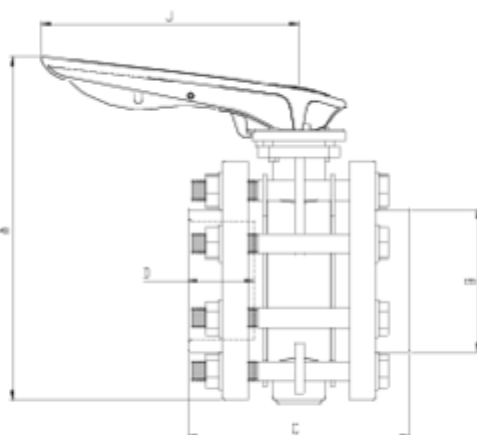

Vannes papillon PP-RCT

Vanne à papillon Implex PP-RCT avec poignée à détente/bride verte

ITEM 03P

RÉFÉRENCE	DESCRIPTION	Poids net	Volume (m ³)	Poids brut	Unités par lot
109P220	V.M. IMPLEX PP-RCT GATILLO/BRIDAS 63 VERDE	4,8145	0,03129	10,202	2
109P221	V.M. IMPLEX PP-RCT GATILLO/BRIDAS 75 VERDE	5,769	0,03129	12,111	2
109P222	V.M. IMPLEX PP-RCT GATILLO/BRIDAS 90 VERDE	6,9946	0,04460	15,193	2
109P223	V.M. IMPLEX PP-RCT GATILLO/BRIDAS 110 VERDE	7,4736	0,04460	16,151	2
109P225	V.M. IMPLEX PP-RCT GATILLO/BRIDAS 125 VERDE	2,89	0,06649	6,0977	2
109P226	V.M. IMPLEX PP-RCT GATILLO/BRIDAS 160 VERDE	3,5	0,06649	7,3177	2
109P227	V.M. IMPLEX PP-RCT GATILLO/BRIDAS 200 VERDE	5,1	0,04836	5,7651	1

ITEM 03P | Vanne à papillon Implex PP-RCT avec poignée à détente/bride verte

CÓDIGO	Ø	PESO	A	B	C	D	J	PN	MEDIDA
9P220	63	4950	272	161	143	36	236	PN10	MÉTRICO
9P221	75	5198	272	186	162	44	236	PN10	MÉTRICO
9P222	90	6224	272	200	191	52	236	PN10	MÉTRICO
9P223	110	7340	272	220	202	61	236	PN10	MÉTRICO
9P225	125	8167	346	230	224	70	271	PN10	MÉTRICO
9P226	160	13839	346	285	255	86	271	PN10	MÉTRICO
9P227	200	17925	451	270	311	106	316	PN6	MÉTRICO