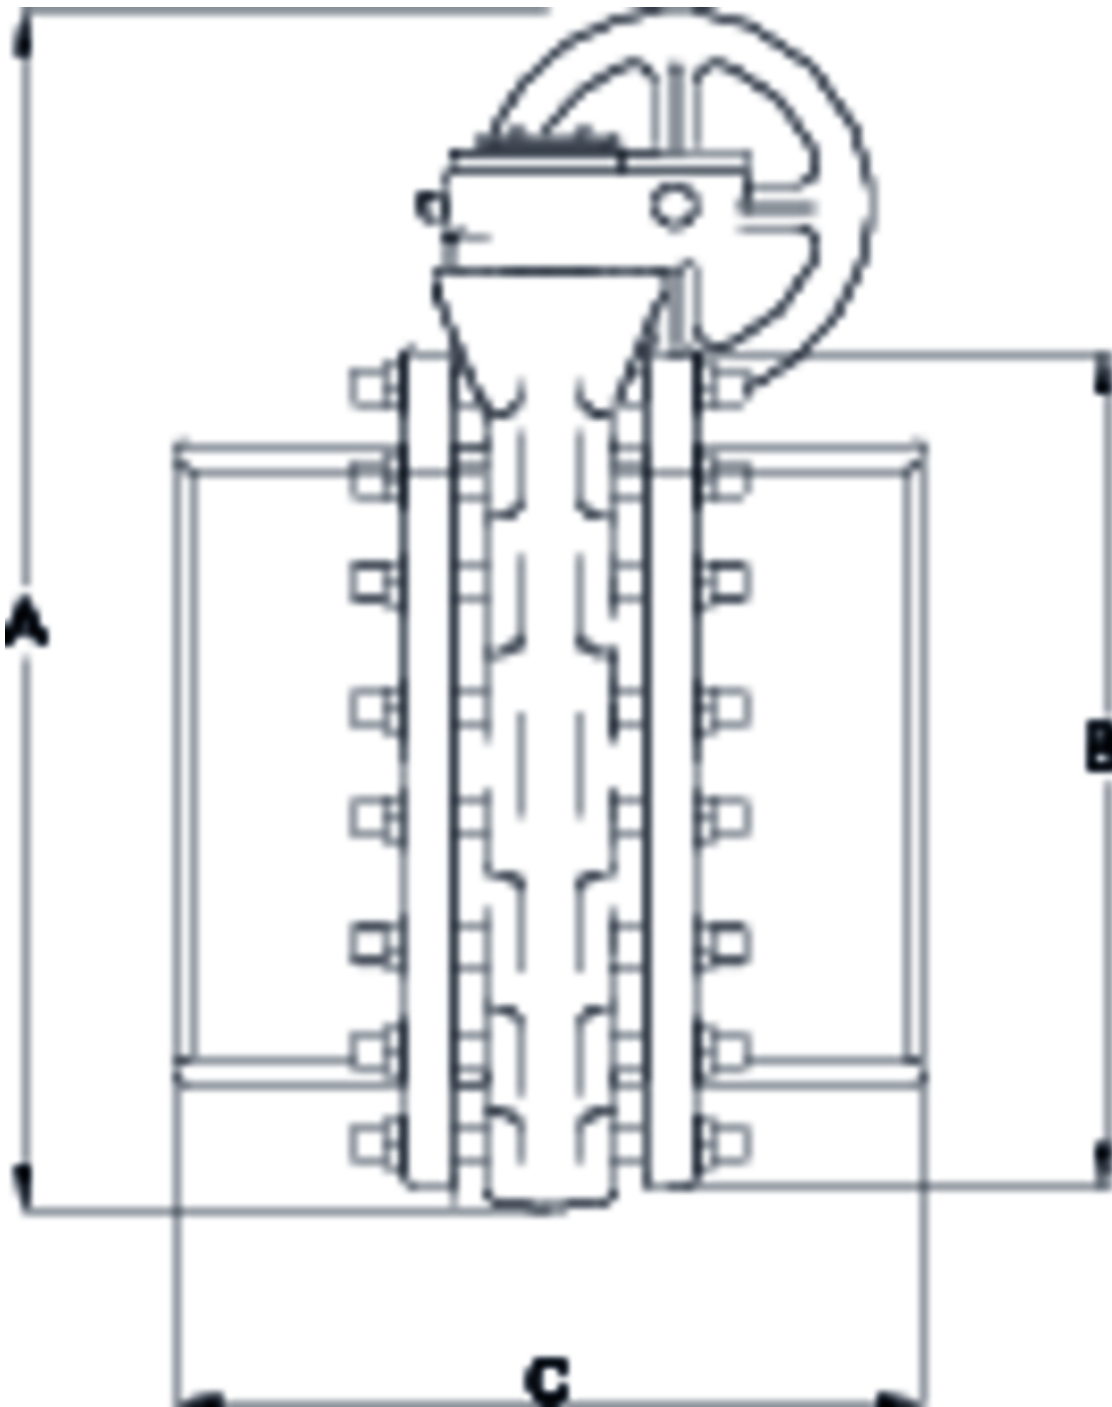

Vannes papillon

Vanne Implex avec poignée à détente/brides - EPDM ITEM 187XL

RÉFÉRENCE	DESCRIPTION	Poids net	Volume (m ³)	Poids brut	Unités par lot
1009652		55,7	0,36961	59,7	1

ITEM 187XL | Vanne Implex avec poignée à détente/brides - EPDM

CÓDIGO	Ø	PESO	A	B	C	D	J	PN	MEDIDA
09652	355	55700	765	385	516	164	309	PN6	MÉTRICO

Pol. Ind. Plá Vallonga,
c/ Agua, 28
03006 ALICANTE (España)

+34 965 11 42 82

+34 965 11 48 62

tecnicocomercial@hidroten.es