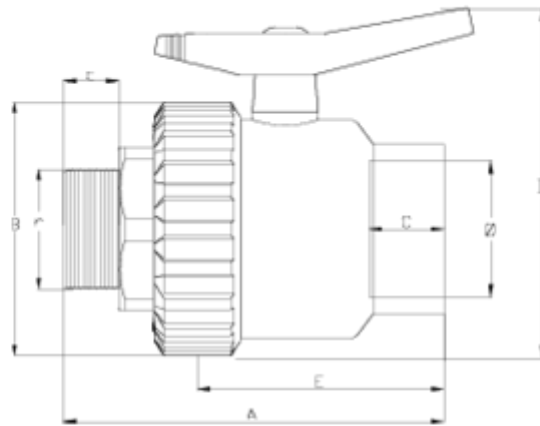

Vannes à boisseau 'Semi compact'

Sortie à coller - filetée

ITEM 729

RÉFÉRENCE	DESCRIPTION	Poids net	Volume (m ³)	Poids brut	Unités par lot
111S025	VÁLVULA SEMICOMPACTA S/ENC-R/M 50-1 1/2"	0,73713	0,03129	11,63	15
111S026	VÁLVULA SEMICOMPACTA S/ENC-R/M 63-2"	1,076	0,03682	10,76	10

ITEM 729 | Sortie à coller - filetée

CÓDIGO PE	f-r	DN	PESO (g)	A	B	C	c	D	E	PN	TIPO ROSCA
11S025	50-1 1/2"	40	695	170	99	31	22	138	109	PN10	BSP
11S026	63-2"	50	1080	193	116	38	25	172	124	PN10	BSP

Documentation Produit