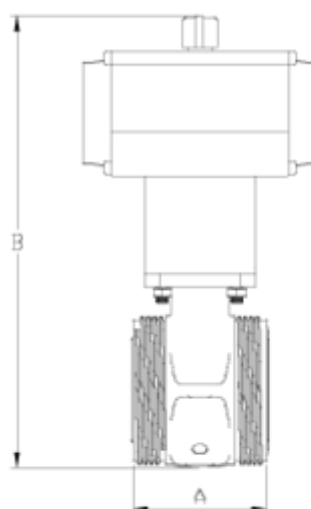

## ITEM 262

RÉFÉRENCE	DESCRIPTION	Poids net	Volume (m <sup>3</sup> )	Poids brut	Unités par lot
1011579	C.V ENLACE ACT NEUMATICO S/E 20	2,283	0,01553	2,523	1
1011580	C.V ENLACE ACT NEUMATICO S/E 25	2,301	0,02244	2,841	1
1011581	C.V ENLACE ACT NEUMATICO S/E 32	1,9476	0,00891	2,135	1
1011582	C.V ENLACE ACT NEUMATICO S/E 40	2,254	0,03129	2,814	1
1011583	C.V ENLACE ACT NEUMATICO S/E 50	2,622	0,03129	3,162	1
1011584	C.V ENLACE ACT NEUMATICO S/E 63	3,6	0,03648	4,3	1
1011585	C.V ENLACE ACT NEUMATICO S/E 75	4,891	0,04460	5,731	1
1011586	C.V ENLACE ACT NEUMATICO S/E 90	5,659	0,04460	6,499	1
1011587	C.V ENLACE ACT NEUMATICO S/E 110	6,03	0,04460	6,87	1
1011588	C.V ENLACE ACT NEUMATICO S/E 125	6,585	0,04460	7,425	1

## ITEM 262 | Cuerpo V.E actuador neumático simple efecto - PTFE

CÓDIGO	f tubo	Actuador	PESO (g)	DN	A	B	C	PN	MEDIDA
11579	20	H050SE	2283	15	47	211	138	PN16	MÉTRICO
11580	25	H050SE	2301	20	51	219	138	PN16	MÉTRICO
11581	32	H050SE	2399	25	66	230	138	PN16	MÉTRICO
11582	40	H063SE	2254	32	72	249	156	PN16	MÉTRICO
11583	50	H063SE	2622	40	77	267	156	PN16	MÉTRICO
11584	63	H063SE	3600	50	90	352	156	PN16	MÉTRICO
11585	75	H075SE	4891	65	121	426	210	PN10	MÉTRICO
11586	90	H100SE	5659	80	141	450	280	PN10	MÉTRICO
11587	110	H100SE	6030	100	155	477	280	PN10	MÉTRICO
11588	125	H100SE	6595	110	161	470	280	PN10	MÉTRICO