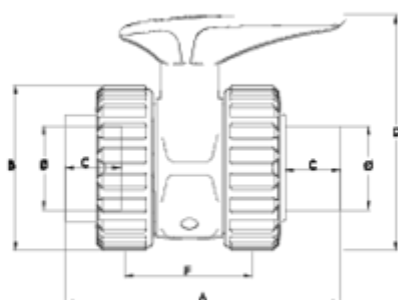

Vannes à boisseau 'Basic'

ROBINET A BOULE BASIC SORTIE MALE - FEMELLE A COLLER FPM ITEM 782

RÉFÉRENCE	DESCRIPTION	Poids net	Volume (m ³)	Poids brut	Unités par lot
1011547	VÁLVULA DE BOLA BASIC ENCOLAR MACHO - ENCOLAR HEMBRA VITON 20	0,153	0,01553	6,3804	40
1011548	VÁLVULA DE BOLA BASIC ENCOLAR MACHO - ENCOLAR HEMBRA VITON 25	0,2104	0,02243	8,902	40
1011549	VÁLVULA DE BOLA BASIC ENCOLAR MACHO - ENCOLAR HEMBRA VITON 32	0,322	0,03129	10,1569	30
1011550	VÁLVULA DE BOLA BASIC ENCOLAR MACHO - ENCOLAR HEMBRA VITON 40	0,556	0,03129	11,6169	20
1011551	VÁLVULA DE BOLA BASIC ENCOLAR MACHO - ENCOLAR HEMBRA VITON 50	0,81	0,03129	12,6469	15
1011552	VÁLVULA DE BOLA BASIC ENCOLAR MACHO - ENCOLAR HEMBRA VITON 63	1,262	0,03682	13,2413	10

ITEM 782 | ROBINET A BOULE BASIC SORTIE MALE - FEMELLE A COLLER FPM

CÓDIGO	f	PESO (g)	DN	A	B	C	D	F	PN	MEDIDA
11547	20	153	15	95	52	16	78	47	PN16	MÉTRICO
11548	25	210	20	99	59	19	84	51	PN16	MÉTRICO
11549	32	322	25	130	70	23	97	66	PN16	MÉTRICO
11550	40	556	32	148	84	25	128	72	PN16	MÉTRICO
11551	50	810	40	165	99	31	142	77	PN16	MÉTRICO
11552	63	1263	50	191	121	38	165	90	PN16	MÉTRICO