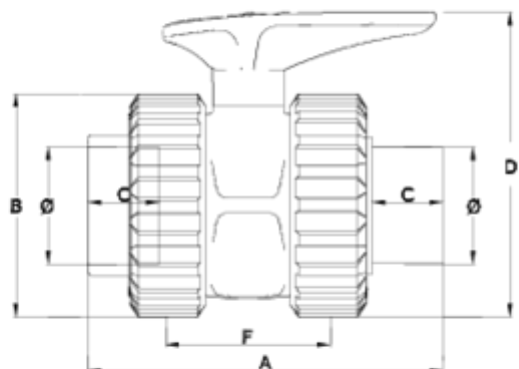

# ROBINET A BOULE BASIC SORTIE MALE - FEMELLE A COLLER PE ITEM 776

RÉFÉRENCE	DESCRIPTION	Poids net	Volume (m <sup>3</sup> )	Poids brut	Unités par lot
1011438	VÁLVULA DE BOLA BASIC ENCOLAR MACHO - ENCOLAR HEMBRA PE 20	0,153	0,00000	0	40
1011439	VÁLVULA DE BOLA BASIC ENCOLAR MACHO - ENCOLAR HEMBRA PE 25	0,193	0,00000	0	40
1011440	VÁLVULA DE BOLA BASIC ENCOLAR MACHO - ENCOLAR HEMBRA PE 32	0,322	0,00000	0	30
1011441	VÁLVULA DE BOLA BASIC ENCOLAR MACHO - ENCOLAR HEMBRA PE 40	0,556	0,00000	0	20
1011442	VÁLVULA DE BOLA BASIC ENCOLAR MACHO - ENCOLAR HEMBRA PE 50	0,8661	0,03129	13,564	15
1011443	VÁLVULA DE BOLA BASIC ENCOLAR MACHO - ENCOLAR HEMBRA PE 63	1,4001	0,03682	14,55	10

## ITEM 776 | ROBINET A BOULE BASIC SORTIE MALE - FEMELLE A COLLER PE

CÓDIGO	f	PESO (g)	DN	A	B	C	D	F	PN	MEDIDA
11438	20	153	15	95	52	16	78	47	PN16	MÉTRICO
11439	25	193	20	99	59	19	84	51	PN16	MÉTRICO
11440	32	322	25	130	70	23	97	66	PN16	MÉTRICO
11441	40	556	32	148	84	25	128	72	PN16	MÉTRICO
11442	50	866	40	165	99	31	142	77	PN16	MÉTRICO
11443	63	1400	50	191	121	38	165	90	PN16	MÉTRICO