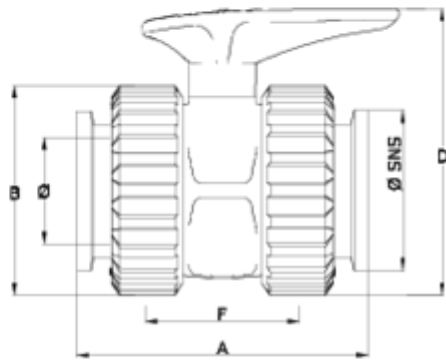

## ITEM 730

RÉFÉRENCE	DESCRIPTION	Poids net	Volume (m <sup>3</sup> )	Poids brut	Unités par lot
111N005	V/ENLACE SALIDA NETVITC SYSTEM 63 PE	1,2735	0,03682	13,235	10
111N006	V/ENLACE SALIDA NETVITC SYSTEM 75 PE	2,066	0,03129	8,7609	4
111N007	V/ENLACE SALIDA NETVITC SYSTEM 90 PE	3,23	0,02244	6,8875	2
111N008	V/ENLACE SALIDA NETVITC SYSTEM 110 PE	4,67	0,04460	5,3358	1