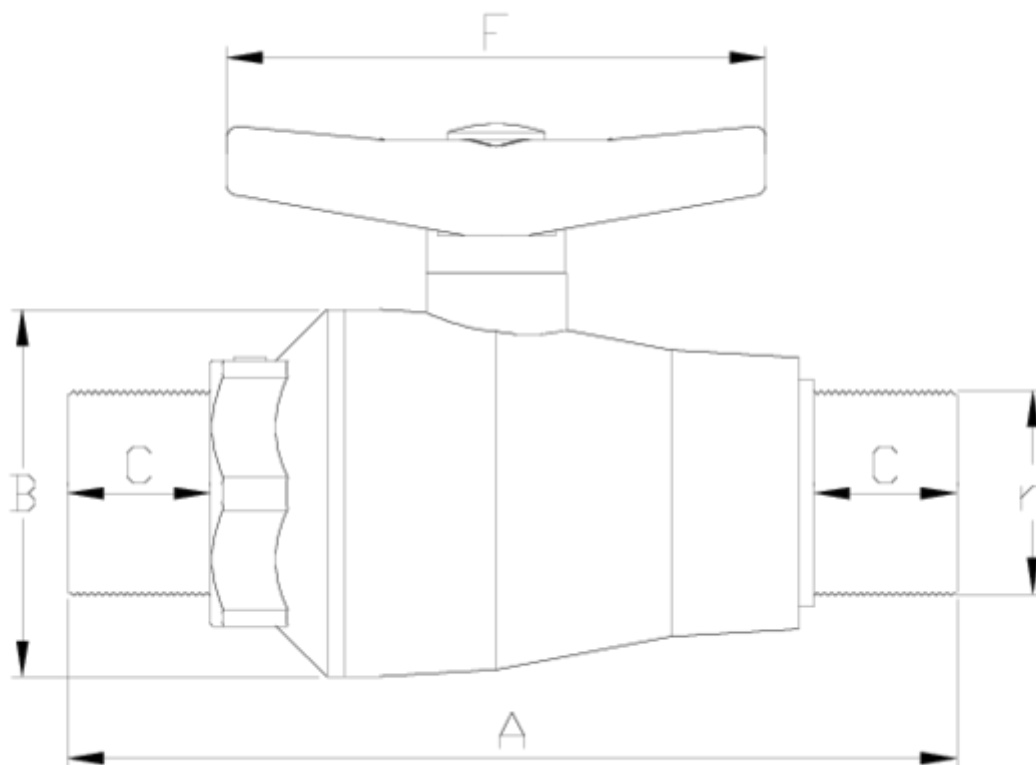

Vannes boisseau 'compact'

Sortie fileté FPM

ITEM 719

RÉFÉRENCE	DESCRIPTION	Poids net	Volume (m ³)	Poids brut	Unités par lot
111C110	V.COMPACT R/M 1/2? VITON	0,11	0,00892	2,2	20
111C111	V.COMPACT R/M 3/4? VITON	0,141	0,00892	2,688	20
111C112	V.COMPACT R/M 1? VITON	0,217	0,01553	4,11	15

ITEM 719 | Sortie filetée FPM

CÓDIGO	r	DN	PESO (g)	A	B	C	F	PN	TIPO ROSCA
11C110	1/2"	15	110	110	48	14	80	PN10	BSP
11C111	3/4"	20	141	123	53	17	80	PN10	BSP
11C112	1"	25	217	139	59	19	101	PN10	BSP

Documentation Produit