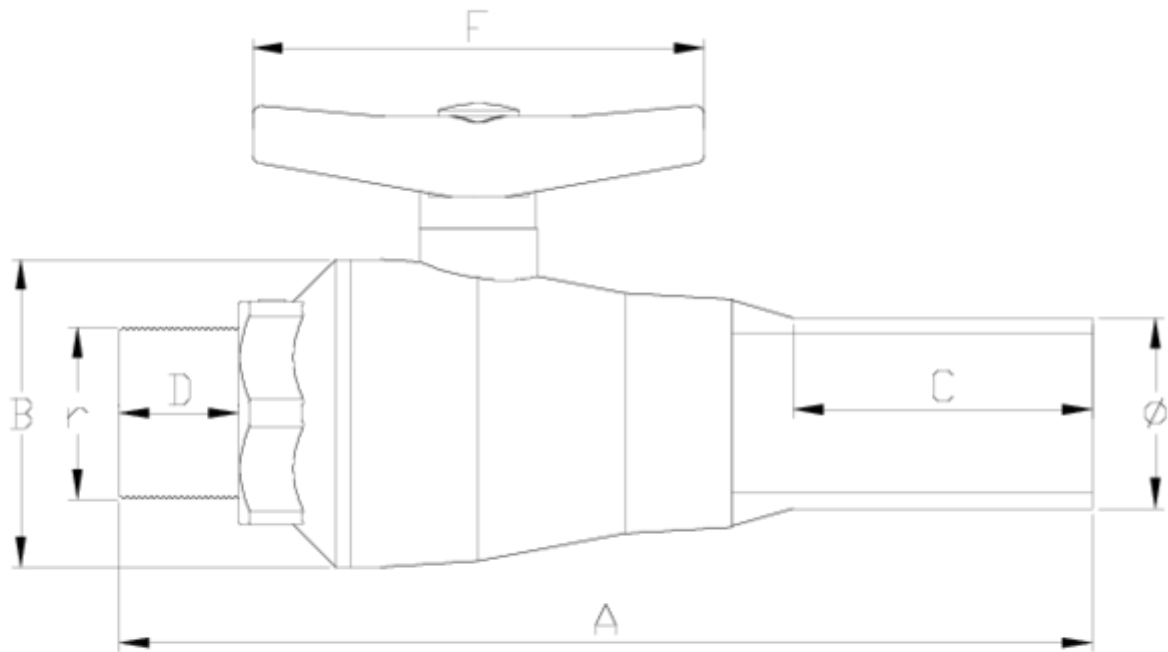

Vannes boisseau 'compact'

Sortie fileté - PE FPM

ITEM 723

RÉFÉRENCE	DESCRIPTION	Poids net	Volume (m ³)	Poids brut	Unités par lot
111C150	V.COMPACT R/M-PE ½? VITON	0,123	0,00892	2,6	20
111C151	V.COMPACT R/M-PE ¾? VITON	0,158	0,00892	3,3	20
111C152	V.COMPACT R/M-PE 1? VITON	0,259	0,01553	4,155	15

ITEM 723 | Sortie filetée - PE FPM

CÓDIGO	Ø-r	DN	PESO (g)	A	B	C	D	F	PN	TIPO ROSCA
11C150	20-1/2"	15	123.13	180	48	65	14	80	PN10	BSP
11C151	25-3/4"	20	157.78	193	53	65	17	80	PN10	BSP
11C152	32-1"	25	259	216	59	70	19	101	PN10	BSP