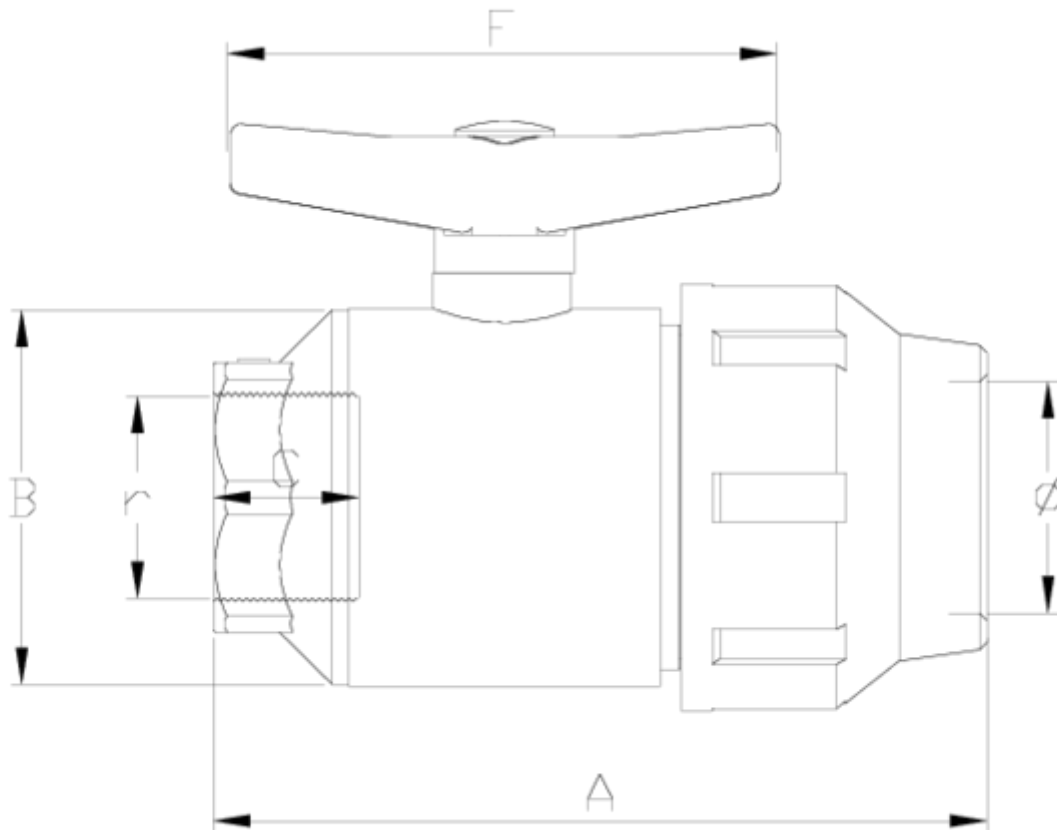

Vannes boisseau 'compact'

Sortie fitting-taraudé FPM

ITEM 724

RÉFÉRENCE	DESCRIPTION	Poids net	Volume (m ³)	Poids brut	Unités par lot
111C160	V.COMPACT FITTING-R/H 20-1/2" VITON	0,155	0,01553	2,8604	20
111C161	V.COMPACT FITTING-R/H 25-3/4" VITON	0,211665	0,01553	4,56	20
111C162	V.COMPACT FITTING-R/H 32-1" VITON	0,295	0,02244	4,48	15

ITEM 724 | Sortie fitting-taraudé FPM

CÓDIGO	d-r	DN	PESO (g)	A	B	C	F	PN	TIPO ROSCA
11C160	20-1/2"	15	155	121	48	17	80	PN10	BSP
11C161	25-3/4"	20	202	134	53	21	80	PN10	BSP
11C162	32-1"	25	295	152	59	23	101	PN10	BSP