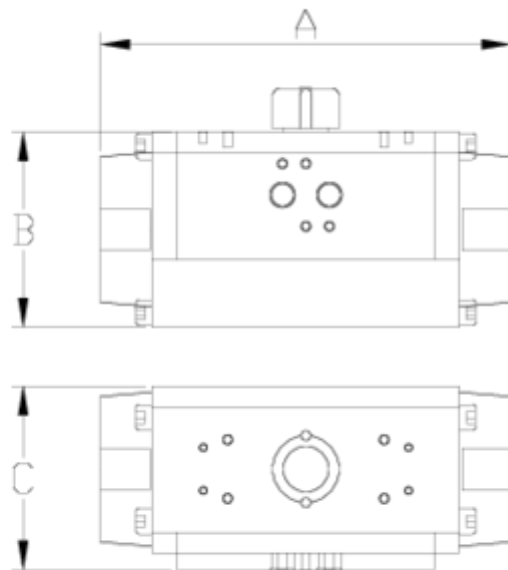

Vannes papillon

ACTIONNEUR PNEUMATIQUE DOUBLE EFFET ITEM 817

RÉFÉRENCE	DESCRIPTION	Poids net	Volume (m ³)	Poids brut	Unités par lot
1009509	ACTUADOR NEUMATICO 075 D/E(63-125)	3,18	0,00891	3,18	1
1009510	ACTUADOR NEUMATICO 085 D/E(140-160)	4,8	0,00000	4,8	1
1009511	ACTUADOR NEUMATICO 100 D/E(200-225)	6,7	0,00000	6,7	1
1009512	ACTUADOR NEUMATICO 115 D/E(250)	9,387	0,02243	9,88	1
1009526	ACTUADOR NEUMATICO 050 D/E(VB20-63)	1,8255	0,00472	1,8716	1
1009535	ACTUADOR NEUMATICO DOBLE EFECTO H190DE (400)	0	0,00000	0	1

ITEM 817 | ACTIONNEUR PNEUMATIQUE DOUBLE EFFET

CÓDIGO	MODELO	PESO	A	B	C	Volumen (L)
09526	H050DE	1100	138	67	75	0.23
09509	H075DE	2900	210	100	94	0.61
09510	H085DE	4200	228	110	104	0.98
09511	H100DE	5800	280	120	105	1.8
09512	H115DE	9200	310	134	139	2.8