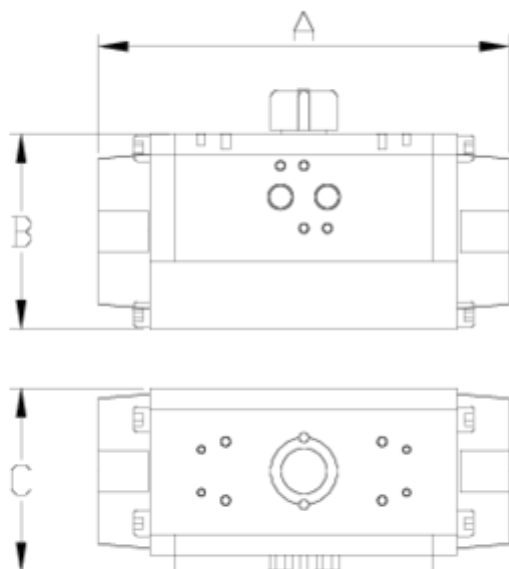

# ACTIONNEUR PNEUMATIQUE SIMPLE EFFET ITEM 818

RÉFÉRENCE	DESCRIPTION	Poids net	Volume (m <sup>3</sup> )	Poids brut	Unités par lot
1009505	ACTUADOR NEUMUMATICO 075 S/E(63-90)	3,3	0,00000	3,3	1
1009506	ACTUADOR NEUMATICO100 S/E(110-125)	7,3023	0,02243	7,79	1
1009507	ACTUADOR NEUMATICO 115 S/E(140-160)	10,6	0,00000	10,6	1
1009508	ACTUADOR NEUMATICO 125 S/E(200-250)	13,4	0,03129	13,973	1
1009534	ACTUADOR NEUMATICO 210 S/E(400)	0	0,00000	0	1

## ITEM 818 | ACTIONNEUR PNEUMATIQUE SIMPLE EFFET

CÓDIGO	MODELO	PESO	A	B	C	Volumen (L)
11238	H050SE	1200	138	67	75	0.23
11239	H063SE	1800	155	83	86	0.45
09505	H075SE	3370	210	100	94	0.61
09506	H100SE	6820	280	120	105	1.8
09507	H115SE	10300	310	134	139	2.8
09508	H125SE	14200	362	141	139	3.7