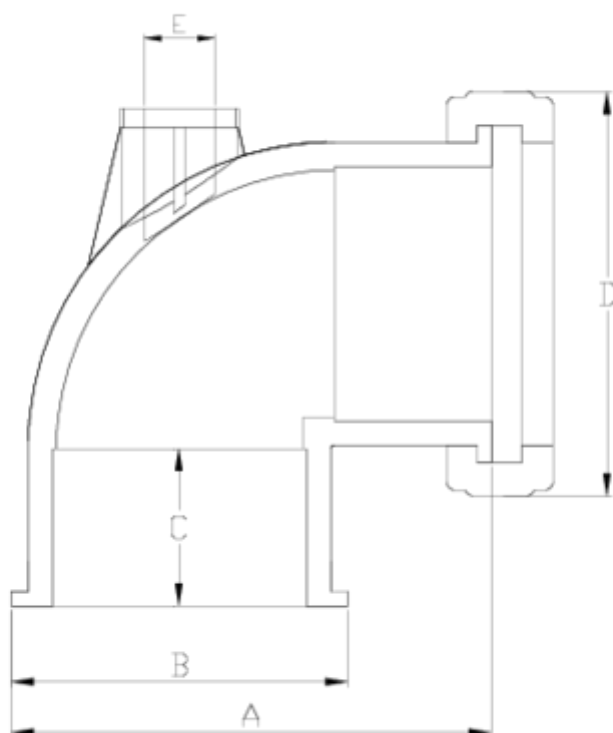

# Ensemble coude 90° "AIR" Netvitc System c/BRIDE ITEM 684

RÉFÉRENCE	DESCRIPTION	Poids net	Volume (m <sup>3</sup> )	Poids brut	Unités par lot
109N421	CONJUNTO CODO 90°AIR° NET.SYS. C/B 90-3/4"	1,14	0,04717	5,32	4
109N422	CONJUNTO CODO 90°AIR° NET.SYS. C/B 110-1"	1,695	0,04117	7,66	4
109N423	CONJUNTO CODO 90°AIR° NET.SYS. C/B 125-2"	2,185	0,04460	9,57	4
109N424	CONJUNTO CODO 90°AIR° NET.SYS. C/B 160-2"	4,026	0,06150	9,032	2
109N425	CONJUNTO CODO 90°AIR° NET.SYS. C/B 200-2"	5,977	0,06150	12,934	2

## ITEM 684 | Ensemble coude 90° "AIR" Netvitc System c/BRIDE

CÓDIGO	f	BRIDA	PESO	A	B	C	D	E	PN	MEDIDA
9N421	90	90	1139	159	121	51	164	3/4"	PN10	MÉTRICO
9N422	110	110	1692	195	144	61	188	1"	PN10	MÉTRICO
9N423	125	125	2182	210	159	69	203	2"	PN10	MÉTRICO
9N424	160	160	4245	275	201	86	251	2"	PN10	MÉTRICO
9N425	200	200	6077	333	251	106	297	2"	PN6	MÉTRICO