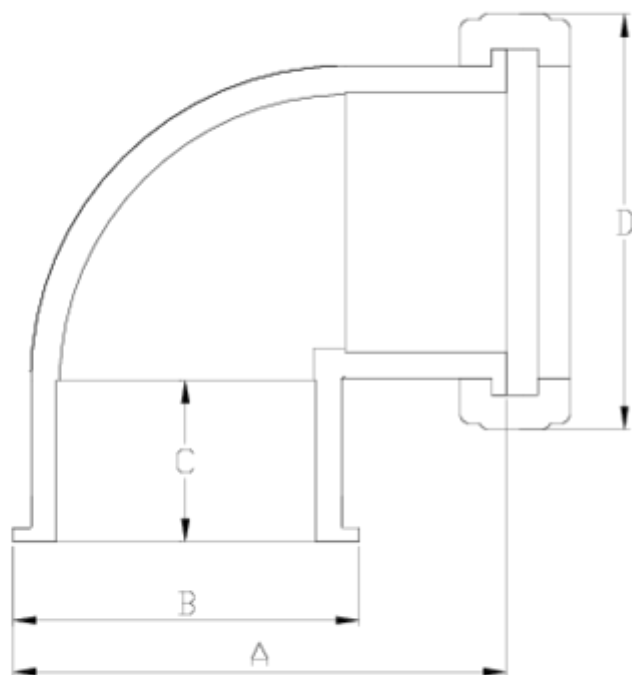

# Ensemble coude 90° Netvitc System /BRIDE

## ITEM 637

| RÉFÉRENCE | DESCRIPTION                       | Poids net | Volume (m <sup>3</sup> ) | Poids brut | Unités par lot |
|-----------|-----------------------------------|-----------|--------------------------|------------|----------------|
| 109N400   | CONJUNTO CODO 90 NET.SYS. C/B 90  | 1,118     | 0,04717                  | 5,232      | 4              |
| 109N401   | CONJUNTO CODO 90 NET.SYS. C/B 110 | 1,611     | 0,04717                  | 7,274      | 4              |
| 109N403   | CONJUNTO CODO 90 NET.SYS. C/B 125 | 2,052     | 0,04460                  | 9,038      | 4              |
| 109N404   | CONJUNTO CODO 90 NET.SYS. C/B 140 | 3,238     | 0,04717                  | 7,048      | 2              |
| 109N405   | CONJUNTO CODO 90 NET.SYS. C/B 160 | 4,29175   | 0,06150                  | 9,504      | 2              |
| 109N406   | CONJUNTO CODO 90 NET.SYS. C/B 200 | 7,045     | 0,08677                  | 16,13      | 2              |