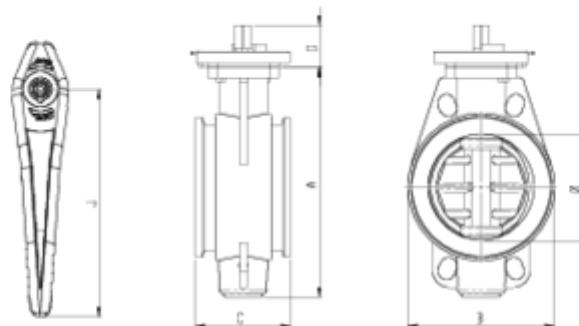

Vannes papillon Netvitc System®

Vanne Netvitc System

ITEM 169

RÉFÉRENCE	DESCRIPTION	Poids net	Volume (m ³)	Poids brut	Unités par lot
109N001	V. MARIPOSA NETVITC SYSTEM 63/75	1,525575	0,02244	6,59	4
109N002	V. MARIPOSA NETVITC SYSTEM 90	2,27675	0,03129	9,68	4
109N003	V. MARIPOSA NETVITC SYSTEM 110	2,634	0,03129	11,11	4
109N004	V. MARIPOSA NETVITC SYSTEM 125	3,24425	0,03129	13,55	4
109N005	V. MARIPOSA NETVITC SYSTEM 140	3,27	0,04117	13,96	4
109N006	V. MARIPOSA NETVITC SYSTEM 160	4,62365	0,04460	19,22	4
109N007	V. MARIPOSA NETVITC SYSTEM 200/225	7,336	0,02244	7,83	1

ITEM 169 | Vanne Netvitc System

CÓDIGO	f	BRIDA	Pesos	A	B	C	D	J	PN	MEDIDA
9N001	63-75	75	1820	189	136	86	45	235	PN10	MÉTRICO
9N002	90	90	2140	213	130	97	45	235	PN10	MÉTRICO
9N003	110	110	2485	233	152	98	45	235	PN10	MÉTRICO
9N004	125	125	2895	244	170	108	45	270	PN10	MÉTRICO
9N005	140	140	3270	264	187	110	45	270	PN10	MÉTRICO
9N006	160	160	4225	286	214	121	45	270	PN10	MÉTRICO
9N007	200-225	200	4710	360	271	138	45	270	PN6	MÉTRICO