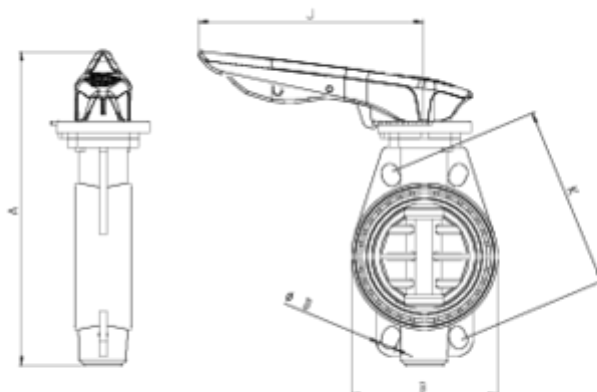

Vannes papillon

Vanne Implex avec poignée à détente - corps PPFV - joint EPDM

ITEM 192

RÉFÉRENCE	DESCRIPTION	Poids net	Volume (m ³)	Poids brut	Unités par lot
1009705	V.IMPLEX GATILLO PP EPDM 63	1,31425	0,03129	5,83	4
1009706	V.IMPLEX GATILLO PP EPDM 75	1,18565	0,03129	5,845	4
1009707	V.IMPLEX GATILLO PP EPDM 90	1,7079	0,04460	8,49	4
1009708	V.IMPLEX GATILLO PP EPDM 110	1,918	0,04460	9,33	4
1009709	V.IMPLEX GATILLO PP EPDM 125	2,2504	0,04460	10,66	4
1009710	V.IMPLEX GATILLO PP EPDM 140	2,582175	0,06347	12,25	4
1009711	V.IMPLEX GATILLO PP EPDM 160	3,098425	0,06347	14,315	4

ITEM 192 | Vanne Implex avec poignée à détente - corps PPFV - joint EPDM

CÓDIGO	f	PESO	A	B	C	D	K	J	PN	MEDIDA
09705	63	1116	264	136	50	18x4	125-145	235	PN10	MÉTRICO
09706	75	1116	264	136	50	18x4	125-145	235	PN10	MÉTRICO
09707	90	1648	288	130	57	18x8	146-160	235	PN10	MÉTRICO
09708	110	1856	308	152	60	18x8	178-190	235	PN10	MÉTRICO
09709	125	2100	344	170	62	18x8	190	270	PN10	MÉTRICO
09710	140	2360	364	187	65	18x8	210-216	270	PN10	MÉTRICO
09711	160	3024	386	214	69	22x8	235-241	270	PN10	MÉTRICO