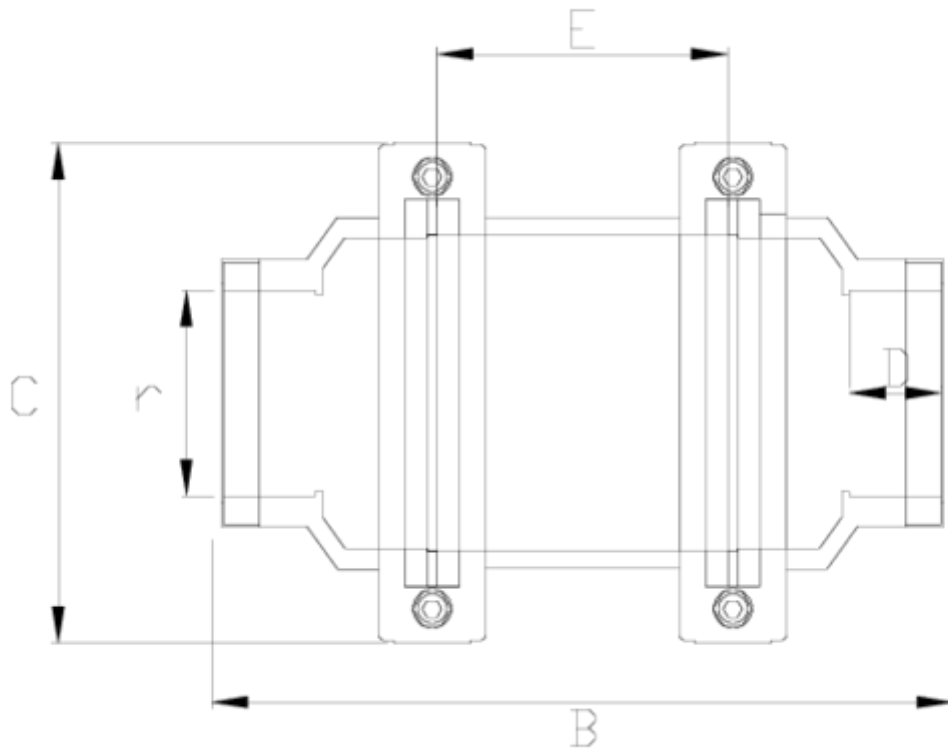

Voyant de contrôle Netvitc System®

Voyants sortie taraudée

ITEM 091

RÉFÉRENCE	DESCRIPTION	Poids net	Volume (m ³)	Poids brut	Unités par lot
1018026	Visor Líquidos SNS R/H 2"	0,8217	0,03129	8,79	10
1018027	VISOR LIQUIDOS S. R/H 2 1/2"	2,9308	0,04717	12,365	4
1018028	VISOR LIQUIDOS S. R/H 3"	2,6	0,04879	10,98	4
1018029	VISOR LIQUIDOS S. R/H 4"	2,8	0,04117	12,08	4

ITEM 091 | Voyants sortie taraudée

CÓDIGO	r	PESO (g)	BRIDA	B	C	D	E	PN	ROSCA
18027	2 1/2"	2670	125	294	203	38	122	PN10	BSP
18028	3"	2600	125	294	203	34	122	PN10	BSP
18029	4"	2800	125	294	203	44	122	PN10	BSP